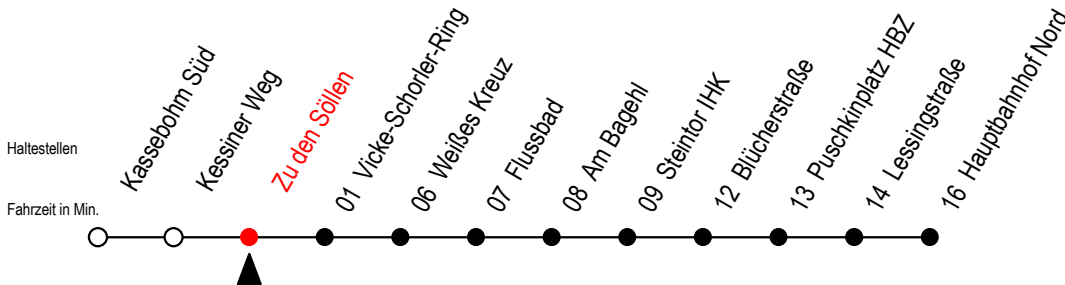

# 22 Zu den Söllen

Gültig ab 21.11.2022

Alle Angaben ohne Gewähr

Richtung: Hauptbahnhof Nord

geänderte Linienführung zwischen V. - Schorler Ring und Flussbad

Uhr Montag - Donnerstag			Uhr Freitag			Uhr Samstag			Uhr Sonntag - Feiertag		
4	19	49	4	19	49	4	--	4	--	--	
5	19	42	5	19	42	5	35 <sup>X</sup>	5	--	--	
6	02	22 40	6	02	22 40	6	05 <sup>X</sup> 35 <sup>X</sup>	6	--	--	
	50 <sup>AS</sup>			50 <sup>AS</sup>							
7	00	10 <sup>BS</sup> 20	7	00	10 <sup>BS</sup> 20	7	05 <sup>X</sup> 35 <sup>X</sup>	7	35 <sup>X</sup>		
	40			40							
8	00	20 40	8	00	20 40	8	05 <sup>X</sup> 25 55	8	05 <sup>X</sup> 35 <sup>X</sup>		
9	02	22 42	9	02	22 42	9	25 55	9	05 <sup>X</sup> 35 <sup>X</sup>		
10	02	22 42	10	02	22 42	10	25 55	10	05 <sup>X</sup> 35 <sup>X</sup>		
11	02	22 42	11	02	22 42	11	25 55	11	05 <sup>X</sup> 35 <sup>X</sup> 55		
12	02	22 42	12	02	22 42	12	25 55	12	25 55		
13	02	22 42	13	02	22 42	13	25 55	13	25 55		
14	02	22 42	14	02	22 42	14	25 55	14	25 55		
15	02	22 42	15	02	22 42	15	25 55	15	25 55		
16	02	22 42	16	02	22 42	16	25 55	16	25 55		
17	02	22 42	17	02	22 42	17	25 55	17	25 55		
18	02	26 56	18	02	26 56	18	25 55	18	25 55		
19	26	56	19	26	56	19	25 55	19	25 55		
20	26	35 <sup>X</sup>	20	26	56	20	25 55	20	05 <sup>X</sup> 35 <sup>X</sup>		
21	05 <sup>X</sup>	35 <sup>X</sup>	21	26	56	21	25 55	21	05 <sup>X</sup> 35 <sup>X</sup>		
22	05 <sup>X</sup>	35 <sup>X</sup>	22	05 <sup>X</sup>	35 <sup>X</sup>	22	05 <sup>X</sup> 35 <sup>X</sup>	22	05 <sup>X</sup> 35 <sup>X</sup>		
23	05 <sup>X</sup>	35 <sup>X</sup>	23	05 <sup>X</sup>	35 <sup>X</sup>	23	05 <sup>X</sup> 35 <sup>X</sup>	23	05 <sup>X</sup> 35 <sup>X</sup>		
0	01 <sup>X</sup>		0	01 <sup>X</sup>		0	01 <sup>X</sup>	0	01 <sup>X</sup>		

X = fährt bis Flussbad - Umstieg zur Linie 23 Ri. Hbf Nord möglich  
S = fährt an Schultagen - Ferienzeiten siehe Infoblatt

A = fährt ab Hbf Nord weiter als Linie 27  
B = fährt ab Hbf. Nord weiter als Linie 27 bis Mendelejewstraße