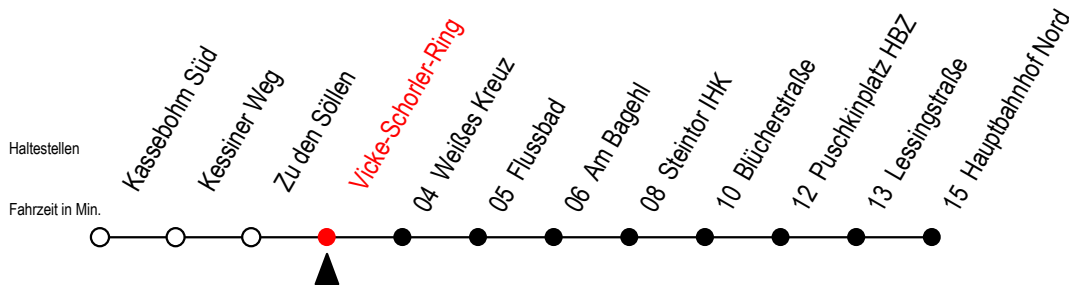

22 Vicke-Schorler-Ring

Gültig ab 21.11.2022

Alle Angaben ohne Gewähr

Richtung: Hauptbahnhof Nord

geänderte Linienführung zwischen V. - Schorler Ring und Flussbad

Uhr Montag - Donnerstag				Uhr Freitag				Uhr Samstag				Uhr Sonntag - Feiertag			
4	20	50		4	20	50		4	--			4	--		
5	20	43		5	20	43		5	37 ^X			5	--		
6	03	23	41	6	03	23	41	6	07 ^X	37 ^X		6	--		
	51 ^{AS}				51 ^{AS}										
7	01	11 ^{BS}	21	7	01	11 ^{BS}	21	7	07 ^X	37 ^X		7	37 ^X		
	41				41										
8	01	21	41	8	01	21	41	8	07 ^X	26	56	8	07 ^X	37 ^X	
9	03	23	43	9	03	23	43	9	26	56		9	07 ^X	37 ^X	
10	03	23	43	10	03	23	43	10	26	56		10	07 ^X	37 ^X	
11	03	23	43	11	03	23	43	11	26	56		11	07 ^X	37 ^X	57
12	03	23	43	12	03	23	43	12	26	56		12	26	56	
13	03	23	43	13	03	23	43	13	26	56		13	26	56	
14	03	23	43	14	03	23	43	14	26	56		14	26	56	
15	03	23	43	15	03	23	43	15	26	56		15	26	56	
16	03	23	43	16	03	23	43	16	26	56		16	26	56	
17	03	23	43	17	03	23	43	17	26	56		17	26	56	
18	03	27	57	18	03	27	57	18	26	56		18	26	56	
19	27	57		19	27	57		19	26	56		19	26	56	
20	27	37 ^X		20	27	57		20	26	56		20	07 ^X	37 ^X	
21	07 ^X	37 ^X		21	27	57		21	26	56		21	07 ^X	37 ^X	
22	07 ^X	37 ^X		22	07 ^X	37 ^X		22	07 ^X	37 ^X		22	07 ^X	37 ^X	
23	07 ^X	37 ^X		23	07 ^X	37 ^X		23	07 ^X	37 ^X		23	07 ^X	37 ^X	
0	03 ^X			0	03 ^X			0	03 ^X			0	03 ^X		

X = fährt bis Flussbad - Umstieg zur Linie 23 Ri. Hbf Nord möglich
S = fährt an Schultagen - Ferienzeiten siehe Infoblatt

A = fährt ab Hbf Nord weiter als Linie 27
B = fährt ab Hbf. Nord weiter als Linie 27 bis Mendelejewstraße

fährt ab V.-Schorler Ring umgeleitet über Neubrandenburger Straße - Tessiner Straße entfällt - Ersatzhaltestelle Weißes Kreuz in der Neubrandenburger Str.

Servicetelefon: 0381 / 8021900