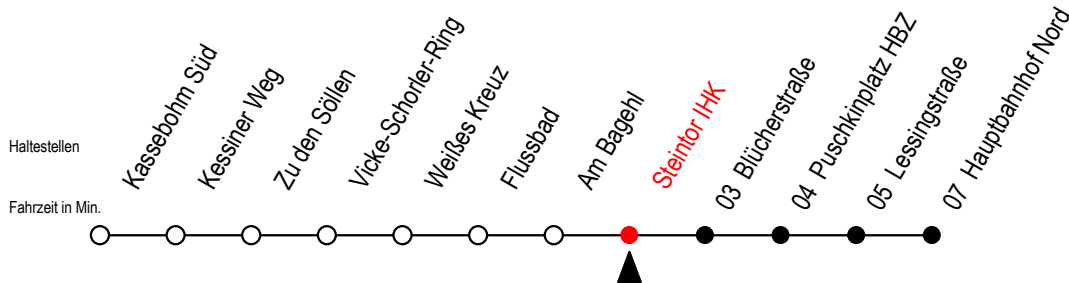

# 22 Steintor IHK

Gültig ab 21.11.2022

Alle Angaben ohne Gewähr

Richtung: Hauptbahnhof Nord

Uhr Montag - Donnerstag				Uhr Freitag				Uhr Samstag				Uhr Sonntag - Feiertag			
<b>4</b>	29	59		<b>4</b>	29	59		<b>4</b>	--			<b>4</b>	--		
<b>5</b>	29	53		<b>5</b>	29	53		<b>5</b>	--			<b>5</b>	--		
<b>6</b>	13	33	53	<b>6</b>	13	33	53	<b>6</b>	--			<b>6</b>	--		
<b>7</b>	03 <sup>AS</sup>	13	23 <sup>BS</sup>	<b>7</b>	03 <sup>AS</sup>	13	23 <sup>BS</sup>	<b>7</b>	--			<b>7</b>	--		
	33	53			33	53									
<b>8</b>	13	33	53	<b>8</b>	13	33	53	<b>8</b>	35			<b>8</b>	--		
<b>9</b>	13	33	53	<b>9</b>	13	33	53	<b>9</b>	05	35		<b>9</b>	--		
<b>10</b>	13	33	53	<b>10</b>	13	33	53	<b>10</b>	05	35		<b>10</b>	--		
<b>11</b>	13	33	53	<b>11</b>	13	33	53	<b>11</b>	05	35		<b>11</b>	--		
<b>12</b>	13	33	53	<b>12</b>	13	33	53	<b>12</b>	05	35		<b>12</b>	05	35	
<b>13</b>	13	33	53	<b>13</b>	13	33	53	<b>13</b>	05	35		<b>13</b>	05	35	
<b>14</b>	13	33	53	<b>14</b>	13	33	53	<b>14</b>	05	35		<b>14</b>	05	35	
<b>15</b>	13	33	53	<b>15</b>	13	33	53	<b>15</b>	05	35		<b>15</b>	05	35	
<b>16</b>	13	33	53	<b>16</b>	13	33	53	<b>16</b>	05	35		<b>16</b>	05	35	
<b>17</b>	13	33	53	<b>17</b>	13	33	53	<b>17</b>	05	35		<b>17</b>	05	35	
<b>18</b>	13	37		<b>18</b>	13	37		<b>18</b>	05	35		<b>18</b>	05	35	
<b>19</b>	06	36		<b>19</b>	06	36		<b>19</b>	05	35		<b>19</b>	05	35	
<b>20</b>	06	36		<b>20</b>	06	36		<b>20</b>	05	35		<b>20</b>	05		
<b>21</b>	--			<b>21</b>	06	36		<b>21</b>	05	35		<b>21</b>	--		
<b>22</b>	--			<b>22</b>	06			<b>22</b>	05			<b>22</b>	--		

A = fährt ab Hbf Nord weiter als Linie 27

S = fährt an Schultagen - Ferienzeiten siehe Infoblatt

B = fährt ab Hbf. Nord weiter als Linie 27 bis Mendelejewstraße