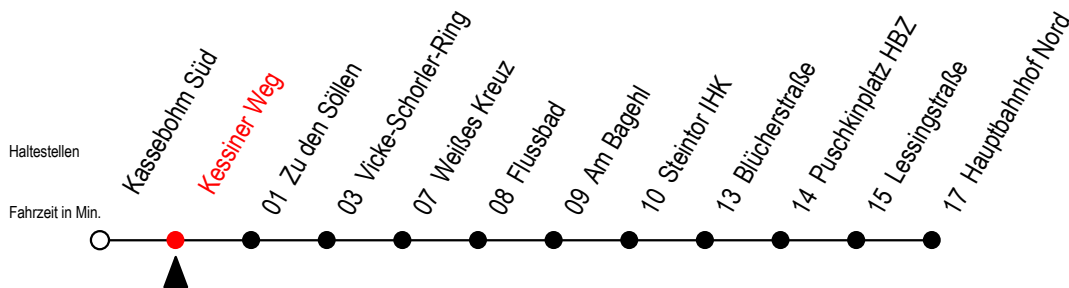

# 22 Kessiner Weg

Gültig ab 21.11.2022

Alle Angaben ohne Gewähr

Richtung: Hauptbahnhof Nord

geänderte Linienführung zwischen V. - Schorler Ring und Flussbad

Uhr Montag - Donnerstag				Uhr Freitag				Uhr Samstag				Uhr Sonntag - Feiertag			
4	17	47		4	17	47		4	--			4	--		
5	17	40		5	17	40		5	34 <sup>x</sup>			5	--		
6	00	20	38	6	00	20	38	6	04 <sup>x</sup>	34 <sup>x</sup>		6	--		
	48 <sup>AS</sup>	58			48 <sup>AS</sup>	58									
7	08 <sup>BS</sup>	18	38	7	08 <sup>BS</sup>	18	38	7	04 <sup>x</sup>	34 <sup>x</sup>		7	34 <sup>x</sup>		
	58				58										
8	18	38		8	18	38		8	04 <sup>x</sup>	23	53	8	04 <sup>x</sup>	34 <sup>x</sup>	
9	00	20	40	9	00	20	40	9	23	53		9	04 <sup>x</sup>	34 <sup>x</sup>	
10	00	20	40	10	00	20	40	10	23	53		10	04 <sup>x</sup>	34 <sup>x</sup>	
11	00	20	40	11	00	20	40	11	23	53		11	04 <sup>x</sup>	34 <sup>x</sup>	54
12	00	20	40	12	00	20	40	12	23	53		12	23	53	
13	00	20	40	13	00	20	40	13	23	53		13	23	53	
14	00	20	40	14	00	20	40	14	23	53		14	23	53	
15	00	20	40	15	00	20	40	15	23	53		15	23	53	
16	00	20	40	16	00	20	40	16	23	53		16	23	53	
17	00	20	40	17	00	20	40	17	23	53		17	23	53	
18	00	24	54	18	00	24	54	18	23	53		18	23	53	
19	24	54		19	24	54		19	23	53		19	23	53	
20	24	34 <sup>x</sup>		20	24	54		20	23	53		20	04 <sup>x</sup>	34 <sup>x</sup>	
21	04 <sup>x</sup>	34 <sup>x</sup>		21	24	54		21	23	53		21	04 <sup>x</sup>	34 <sup>x</sup>	
22	04 <sup>x</sup>	34 <sup>x</sup>		22	04 <sup>x</sup>	34 <sup>x</sup>		22	04 <sup>x</sup>	34 <sup>x</sup>		22	04 <sup>x</sup>	34 <sup>x</sup>	
23	04 <sup>x</sup>	34 <sup>x</sup>		23	04 <sup>x</sup>	34 <sup>x</sup>		23	04 <sup>x</sup>	34 <sup>x</sup>		23	04 <sup>x</sup>	34 <sup>x</sup>	
0	00 <sup>x</sup>			0	00 <sup>x</sup>			0	00 <sup>x</sup>			0	00 <sup>x</sup>		

X = fährt bis Flussbad - Umstieg zur Linie 23 Ri. Hbf Nord möglich  
S = fährt an Schultagen - Ferienzeiten siehe Infoblatt

A = fährt ab Hbf Nord weiter als Linie 27  
B = fährt ab Hbf. Nord weiter als Linie 27 bis Mendelejewstraße