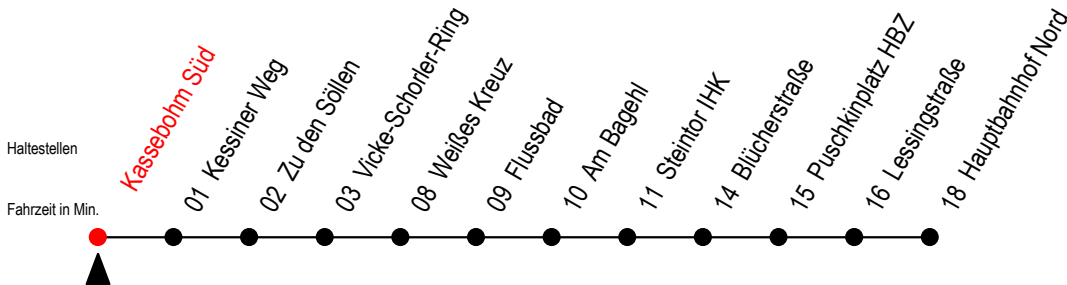

22 Kassebohm Süd

Gültig ab 21.11.2022

Alle Angaben ohne Gewähr

Richtung: Hauptbahnhof Nord

geänderte Linienführung zwischen V. - Schorler Ring und Flussbad

Uhr Montag - Donnerstag				Uhr Freitag				Uhr Samstag				Uhr Sonntag - Feiertag			
4	17	47		4	17	47		4	--			4	--		
5	17	40		5	17	40		5	34 ^x			5	--		
6	00	20	38	6	00	20	38	6	04 ^x	34 ^x		6	--		
	48 ^{AS}	58			48 ^{AS}	58									
7	08 ^{BS}	18	38	7	08 ^{BS}	18	38	7	04 ^x	34 ^x		7	34 ^x		
	58				58										
8	18	38		8	18	38		8	04 ^x	23	53	8	04 ^x	34 ^x	
9	00	20	40	9	00	20	40	9	23	53		9	04 ^x	34 ^x	
10	00	20	40	10	00	20	40	10	23	53		10	04 ^x	34 ^x	
11	00	20	40	11	00	20	40	11	23	53		11	04 ^x	34 ^x	54
12	00	20	40	12	00	20	40	12	23	53		12	23	53	
13	00	20	40	13	00	20	40	13	23	53		13	23	53	
14	00	20	40	14	00	20	40	14	23	53		14	23	53	
15	00	20	40	15	00	20	40	15	23	53		15	23	53	
16	00	20	40	16	00	20	40	16	23	53		16	23	53	
17	00	20	40	17	00	20	40	17	23	53		17	23	53	
18	00	24	54	18	00	24	54	18	23	53		18	23	53	
19	24	54		19	24	54		19	23	53		19	23	53	
20	24	34 ^x		20	24	54		20	23	53		20	04 ^x	34 ^x	
21	04 ^x	34 ^x		21	24	54		21	23	53		21	04 ^x	34 ^x	
22	04 ^x	34 ^x		22	04 ^x	34 ^x		22	04 ^x	34 ^x		22	04 ^x	34 ^x	
23	04 ^x	34 ^x		23	04 ^x	34 ^x		23	04 ^x	34 ^x		23	04 ^x	34 ^x	
0	00 ^x			0	00 ^x			0	00 ^x			0	00 ^x		

X = fährt bis Flussbad - Umstieg zur Linie 23 Ri. Hbf Nord möglich
S = fährt an Schultagen - Ferienzeiten siehe Infoblatt

A = fährt ab Hbf Nord weiter als Linie 27
B = fährt ab Hbf. Nord weiter als Linie 27 bis Mendelejewstraße

fährt ab V.-Schorler Ring umgeleitet über Neubrandenburger Straße - Tessiner Straße entfällt - Ersatzhaltestelle Weißes Kreuz in der Neubrandenburger Str.

Servicetelefon: 0381 / 8021900