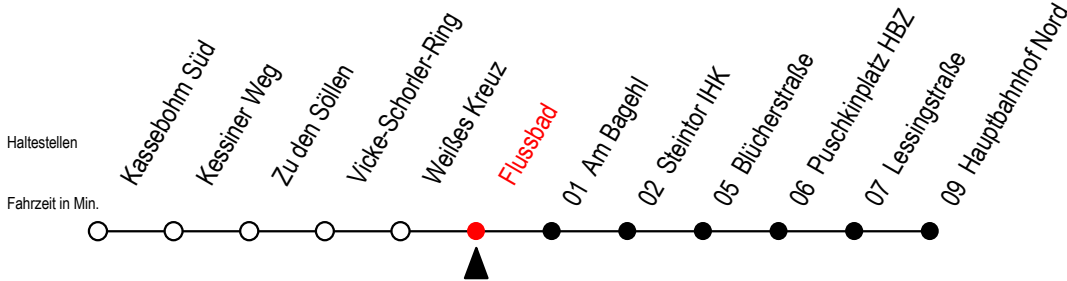

22 Flussbad

Gültig ab 21.11.2022

Alle Angaben ohne Gewähr

Richtung: Hauptbahnhof Nord

geänderte Linienführung zwischen V. - Schorler Ring und Flussbad

Uhr Montag - Donnerstag				Uhr Freitag				Uhr Samstag				Uhr Sonntag - Feiertag			
4	26	56		4	26	56		4	--	--		4	--	--	
5	26	50		5	26	50		5	--	--		5	--	--	
6	10	30	50	6	10	30	50	6	--	--		6	--	--	
7	00 ^{AS}	10	20 ^{BS}	7	00 ^{AS}	10	20 ^{BS}	7	--	--		7	--	--	
	30	50			30	50									
8	10	30	50	8	10	30	50	8	32			8	--	--	
9	10	30	50	9	10	30	50	9	02	32		9	--	--	
10	10	30	50	10	10	30	50	10	02	32		10	--	--	
11	10	30	50	11	10	30	50	11	02	32		11	--	--	
12	10	30	50	12	10	30	50	12	02	32		12	03	32	
13	10	30	50	13	10	30	50	13	02	32		13	02	32	
14	10	30	50	14	10	30	50	14	02	32		14	02	32	
15	10	30	50	15	10	30	50	15	02	32		15	02	32	
16	10	30	50	16	10	30	50	16	02	32		16	02	32	
17	10	30	50	17	10	30	50	17	02	32		17	02	32	
18	10	34		18	10	34		18	02	32		18	02	32	
19	03	33		19	03	33		19	02	32		19	02	32	
20	03	33		20	03	33		20	02	32		20	02		
21	--			21	03	33		21	02	32		21	--		
22	--			22	03			22	02			22	--		

A = fährt ab Hbf Nord weiter als Linie 27

S = fährt an Schultagen - Ferienzeiten siehe Infoblatt

B = fährt ab Hbf. Nord weiter als Linie 27 bis Mendelejewstraße