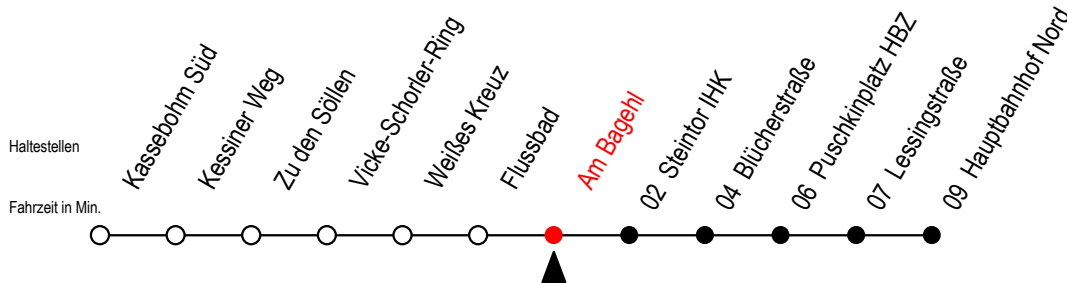

22 Am Bagehl

Gültig ab 21.11.2022

Alle Angaben ohne Gewähr

Richtung: Hauptbahnhof Nord

Uhr Montag - Donnerstag			Uhr Freitag			Uhr Samstag			Uhr Sonntag - Feiertag		
4	27	57	4	27	57	4	--		4	--	
5	27	51	5	27	51	5	--		5	--	
6	11	31	6	11	31	6	--		6	--	
7	01 ^{AS}	11	7	01 ^{AS}	11	7	--		7	--	
	21 ^{BS}	51		21 ^{BS}	51						
	31	51		31	51						
8	11	31	8	11	31	8	33		8	--	
9	11	31	9	11	31	9	03	33	9	--	
10	11	31	10	11	31	10	03	33	10	--	
11	11	31	11	11	31	11	03	33	11	--	
12	11	31	12	11	31	12	03	33	12	04	33
13	11	31	13	11	31	13	03	33	13	03	33
14	11	31	14	11	31	14	03	33	14	03	33
15	11	31	15	11	31	15	03	33	15	03	33
16	11	31	16	11	31	16	03	33	16	03	33
17	11	31	17	11	31	17	03	33	17	03	33
18	11	35	18	11	35	18	03	33	18	03	33
19	04	34	19	04	34	19	03	33	19	03	33
20	04	34	20	04	34	20	03	33	20	03	
21	--		21	04	34	21	03	33	21	--	
22	--		22	04		22	03		22	--	

A = fährt ab Hbf Nord weiter als Linie 27

S = fährt an Schultagen - Ferienzeiten siehe Infoblatt

B = fährt ab Hbf. Nord weiter als Linie 27 bis Mendelejewstraße