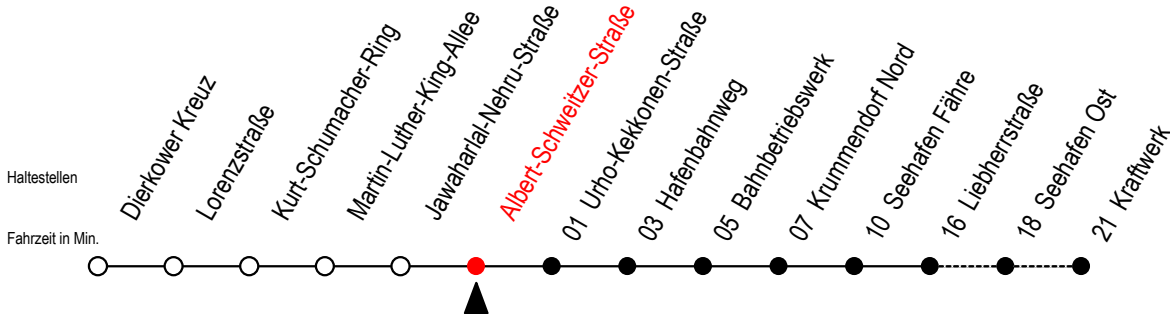

19 Albert-Schweitzer-Straße

Gültig ab 15.08.2022

Alle Angaben ohne Gewähr

Richtung: Liebherrstraße - mit Fahrten zum Kraftwerk

Bitte beachten Sie auch die Linie 49

Uhr Montag - Freitag

4	26
5	04 48
6	48 ^K
7	48
8	47 ^{AF}
9	47 ^{AF}
10	47 ^{AF}
11	47 ^{AF}
12	03 48
13	48
14	48
15	48 ^M
16	48
17	48
18	48

A = fährt über Haltestelle Am Seehafen
K = fährt bis Kraftwerk

F = fährt bis Seehafen Fähre
M = fährt Mo.-Do. bis Kraftwerk - freitags bis Liebherrstraße