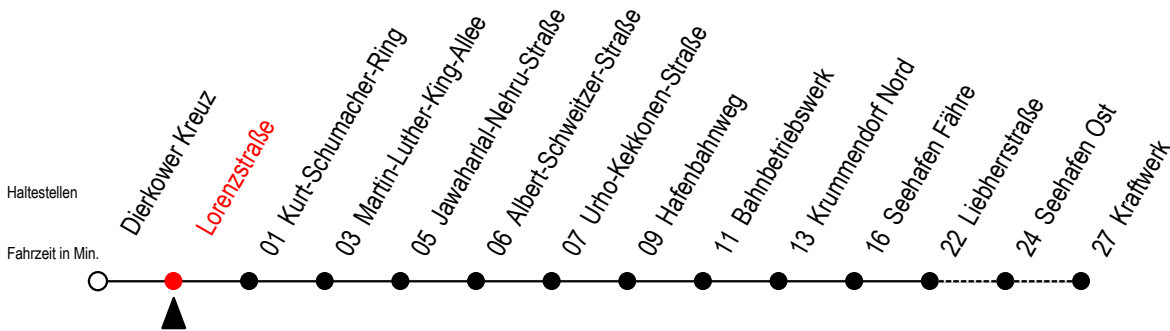

# 19 Lorenzstraße

Gültig ab 15.08.2022

Alle Angaben ohne Gewähr

Richtung: Liebherrstraße - mit Fahrten zum Kraftwerk

Bitte beachten Sie auch die Linie 49

**A** = fährt über Haltestelle Am Seehafen  
**K** = fährt bis Kraftwerk

**F** = fährt bis Seehafen Fähre  
**M** = fährt Mo.-Do. bis Kraftwerk - freitags bis Liebherrstraße