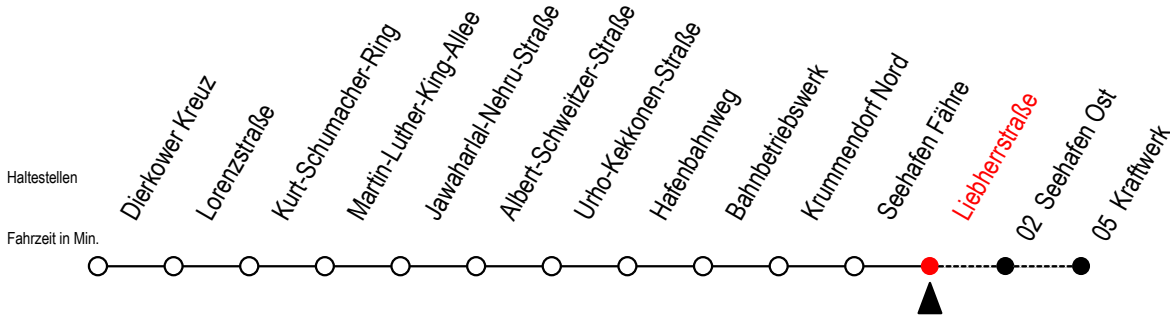

# 19 Liebherrstraße

Gültig ab 15.08.2022

Alle Angaben ohne Gewähr

Richtung: Kraftwerk

Bitte beachten Sie auch die Linie 49

## Uhr Montag - Donnerstag

<b>6</b>	36 <sup>K</sup>
<b>7</b>	06 <sup>K</sup>
<b>13</b>	--
<b>16</b>	06 <sup>K</sup>

## Uhr Freitag

<b>6</b>	36 <sup>K</sup>
<b>7</b>	06 <sup>K</sup>
<b>13</b>	36 <sup>K</sup>
<b>16</b>	--

K = fährt bis Kraftwerk