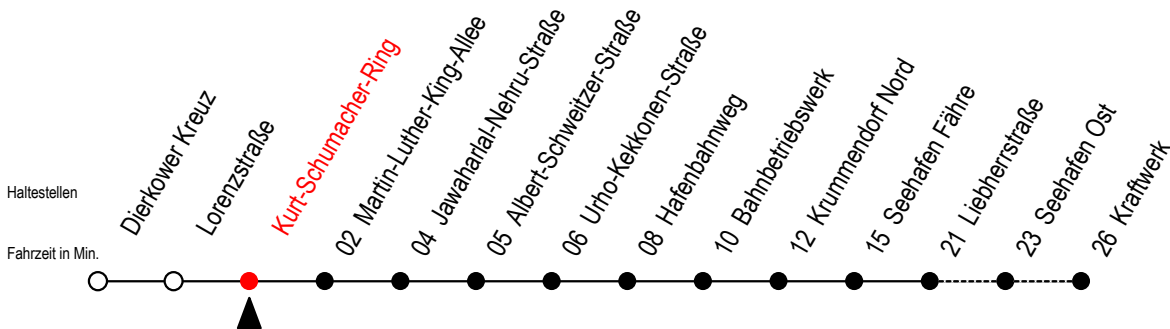

19 Kurt-Schumacher-Ring

Gültig ab 15.08.2022

Alle Angaben ohne Gewähr

Richtung: Liebherrstraße - mit Fahrten zum Kraftwerk

Bitte beachten Sie auch die Linie 49

Uhr Montag - Freitag

4	21	59
5	43	
6	43 ^K	
7	43	
8	43 ^{AF}	
9	43 ^{AF}	
10	43 ^{AF}	
11	43 ^{AF}	58
12	43	
13	43	
14	43	
15	43 ^M	
16	43	
17	43	
18	43	

A = fährt über Haltestelle Am Seehafen
K = fährt bis Kraftwerk

F = fährt bis Seehafen Fähre
M = fährt Mo.-Do. bis Kraftwerk - freitags bis Liebherrstraße