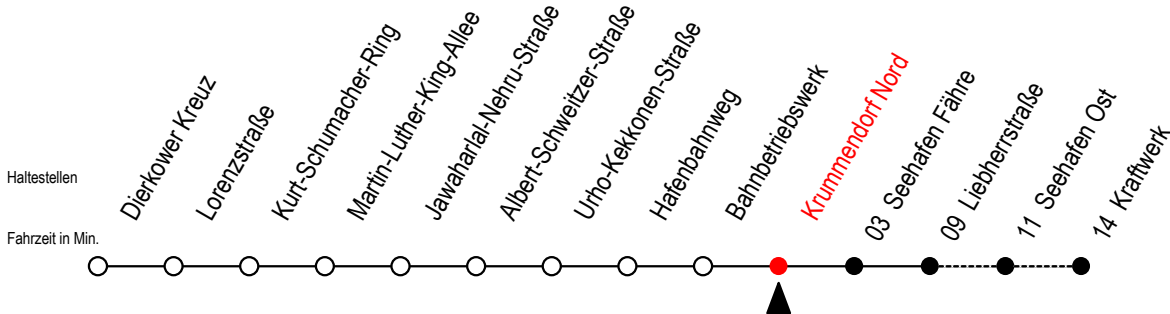

19 Krummendorf Nord

Gültig ab 15.08.2022

Alle Angaben ohne Gewähr

Richtung: Liebherrstraße - mit Fahrten zum Kraftwerk

Bitte beachten Sie auch die Linie 49

Uhr Montag - Freitag

4	33
5	11 55
6	55 ^K
7	55
8	54 ^{AF}
9	54 ^{AF}
10	54 ^{AF}
11	54 ^{AF}
12	10 55
13	55
14	55
15	55 ^M
16	55
17	55
18	55

A = fährt über Haltestelle Am Seehafen
K = fährt bis Kraftwerk

F = fährt bis Seehafen Fähre
M = fährt Mo.-Do. bis Kraftwerk - freitags bis Liebherrstraße