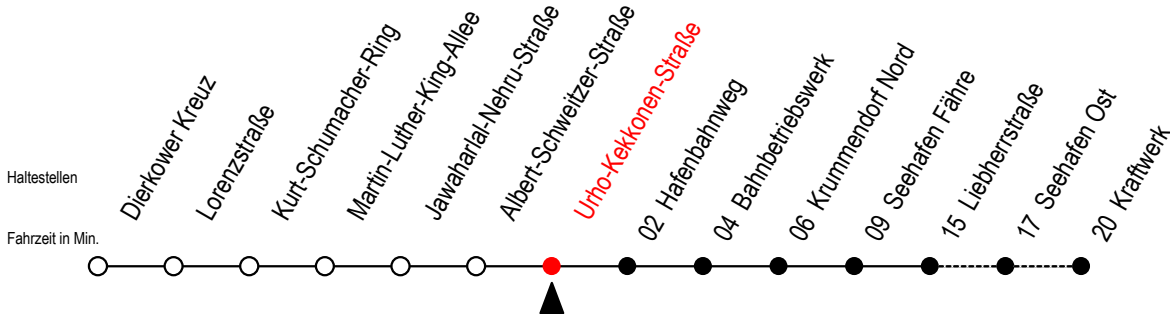

19 Urho-Kekkonen-Straße

Gültig ab 15.08.2022

Alle Angaben ohne Gewähr

Richtung: Liebherrstraße - mit Fahrten zum Kraftwerk

Bitte beachten Sie auch die Linie 49

Uhr Montag - Freitag

4	27
5	05 49
6	49 ^K
7	49
8	48 ^{AF}
9	48 ^{AF}
10	48 ^{AF}
11	48 ^{AF}
12	04 49
13	49
14	49
15	49 ^M
16	49
17	49
18	49

A = fährt über Haltestelle Am Seehafen
K = fährt bis Kraftwerk

F = fährt bis Seehafen Fähre
M = fährt Mo.-Do. bis Kraftwerk - freitags bis Liebherrstraße