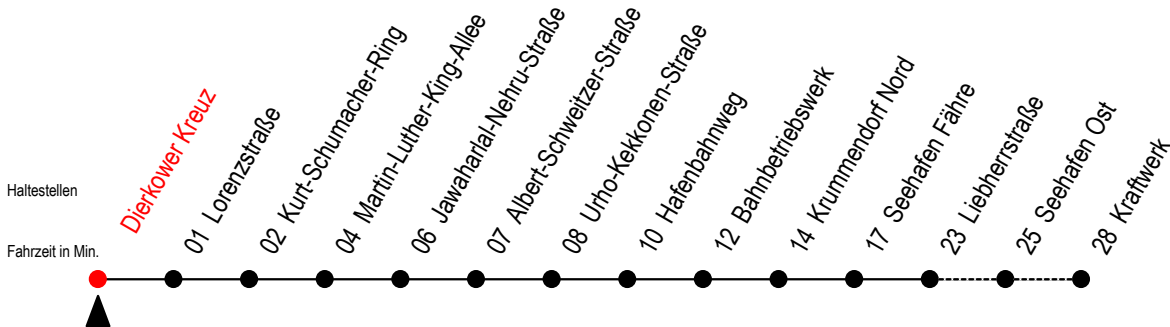

19 Dierkower Kreuz

Gültig ab 15.08.2022

Alle Angaben ohne Gewähr

Richtung: Liebherrstraße - mit Fahrten zum Kraftwerk

Bitte beachten Sie auch die Linie 49

Uhr Montag - Freitag

4	19	57
5	41	
6	41 ^K	
7	41	
8	41 ^{AF}	
9	41 ^{AF}	
10	41 ^{AF}	
11	41 ^{AF}	56
12	41	
13	41	
14	41	
15	41 ^M	
16	41	
17	41	
18	41	

A = fährt über Haltestelle Am Seehafen
K = fährt bis Kraftwerk

F = fährt bis Seehafen Fähre
M = fährt Mo.-Do. bis Kraftwerk - freitags bis Liebherrstraße