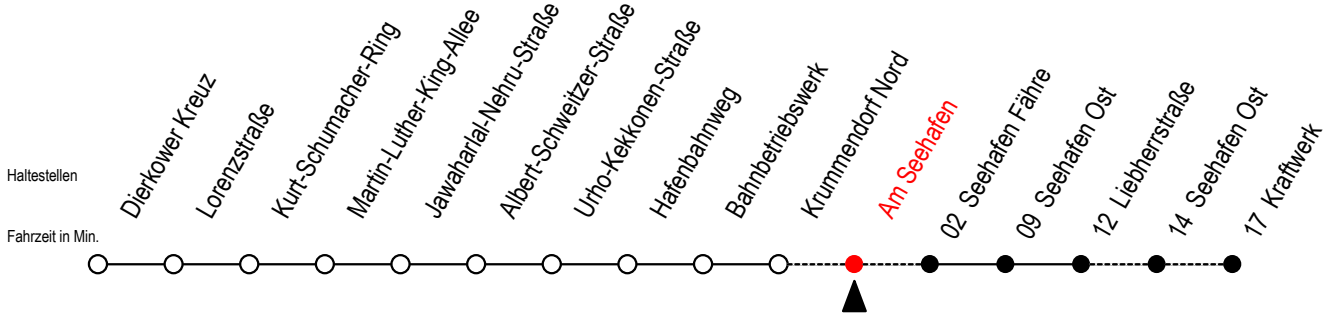

19 Am Seehafen

Gültig ab 15.08.2022

Alle Angaben ohne Gewähr

Richtung: Seehafen Fähre

Uhr Montag - Freitag

8 56^F

9 56^F

10 56^F

11 56^F

F = fährt bis Seehafen Fähre