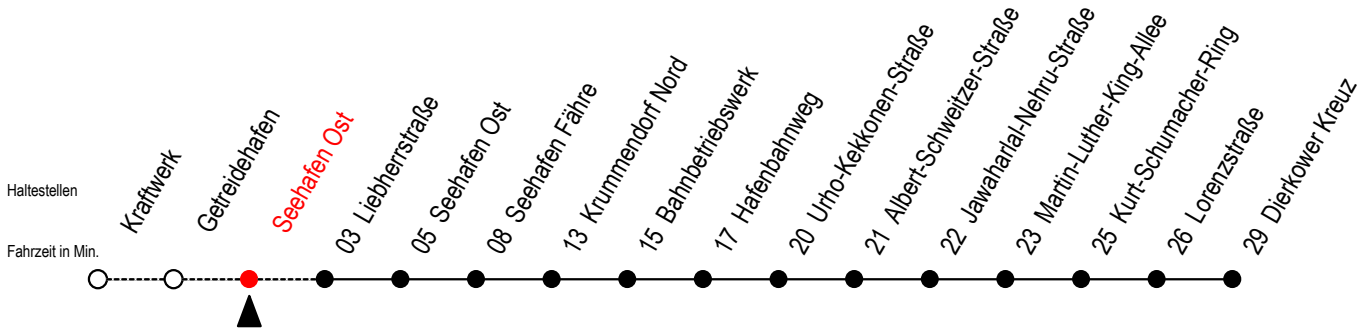

# 19 Seehafen Ost

Gültig ab 15.08.2022

Alle Angaben ohne Gewähr

Richtung: Seehafen Fähre - Dierkower Kreuz

Bitte beachten Sie auch die Linie 49

## Uhr Montag - Donnerstag

F = fährt bis Seehafen Fähre