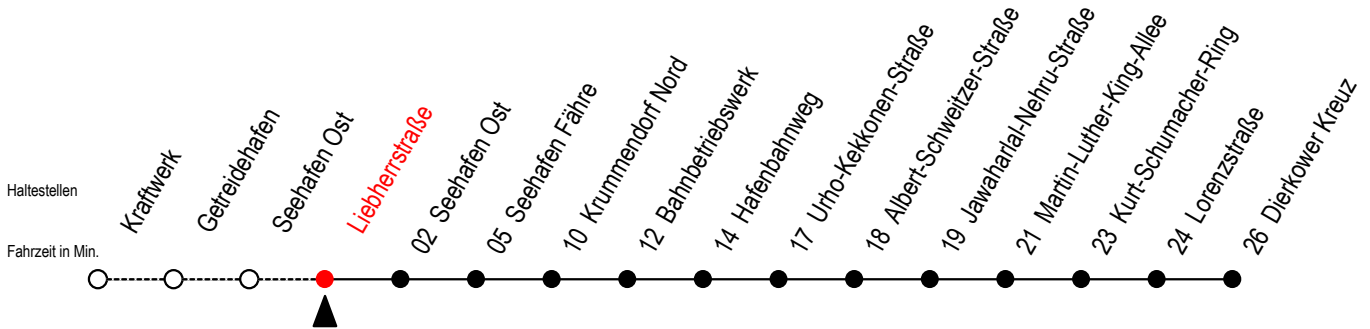

19 Liebherrstraße

Gültig ab 15.08.2022

Alle Angaben ohne Gewähr

Richtung: Seehafen Fähre - Dierkower Kreuz

Bitte beachten Sie auch die Linie 49

Uhr Montag - Donnerstag

Uhr Freitag

| | | | |
|----|-----------------------|----|-----------------------|
| 5 | 09 32 ^F 52 | 5 | 09 32 ^F 52 |
| 6 | 22 ^F 52 | 6 | 22 ^F 52 |
| 7 | 22 ^F 52 | 7 | 22 ^F 52 |
| 8 | 22 ^F 41 | 8 | 22 ^F 41 |
| 12 | 22 ^F 52 | 12 | 22 ^F 52 |
| 13 | 22 ^F 52 | 13 | 22 ^F 52 |
| 14 | 22 ^F 52 | 14 | 22 ^F 52 |
| 15 | 22 ^F 52 | 15 | 22 ^F 52 |
| 16 | 22 ^F 52 | 16 | 22 ^F 52 |
| 17 | 22 ^F 52 | 17 | 22 ^F 52 |
| 18 | 22 ^F 52 | 18 | 22 ^F 52 |
| 19 | 22 | 19 | 22 |

F = fährt bis Seehafen Fähre