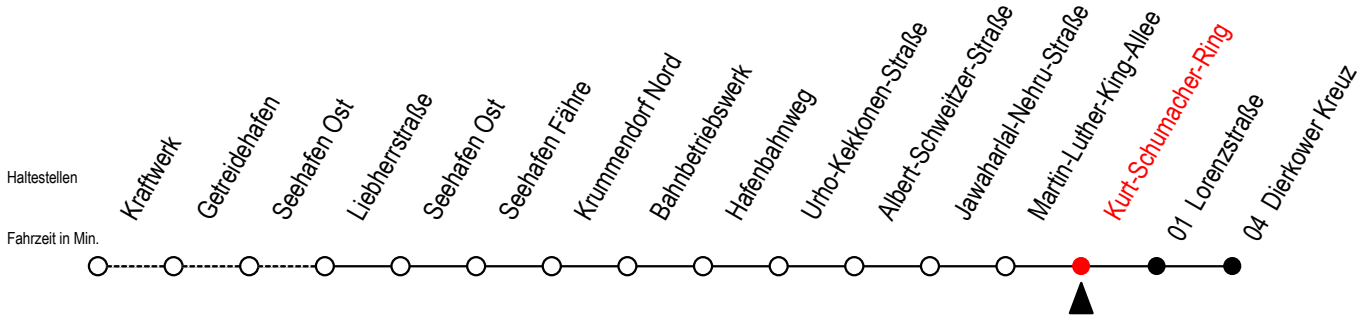

19 Kurt-Schumacher-Ring

Gültig ab 15.08.2022

Alle Angaben ohne Gewähr

Richtung: Dierkower Kreuz

Bitte beachten Sie auch die Linie 49

Uhr Montag - Freitag

5	32	
6	16	
7	16	
8	16	
9	01	16
10	16	
11	16	
12	16	
13	16	
14	16	
15	16	
16	16	
17	16	
18	16	
19	16	42