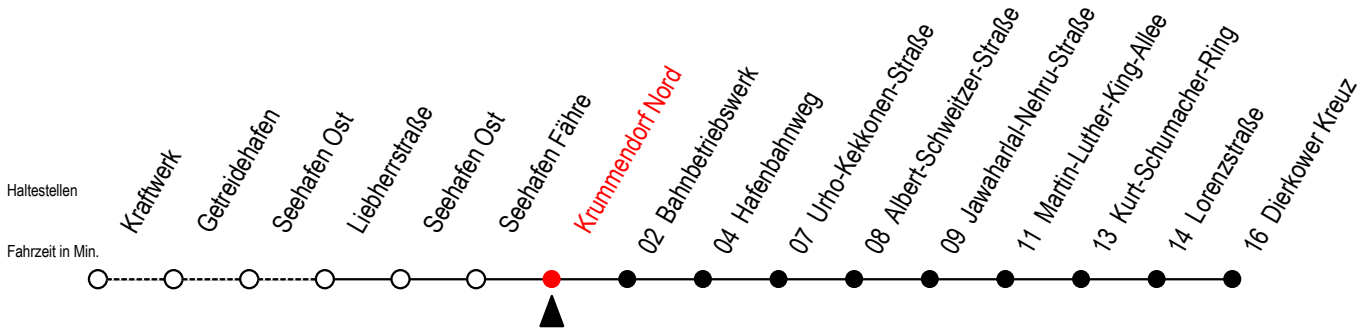

# 19 Krummendorf Nord

Gültig ab 15.08.2022

Alle Angaben ohne Gewähr

Richtung: Dierkower Kreuz

Bitte beachten Sie auch die Linie 49

## Uhr Montag - Freitag

5	20	
6	04	
7	04	
8	04	49
9	04	
10	04	
11	04	
12	04	
13	04	
14	04	
15	04	
16	04	
17	04	
18	04	
19	04	30