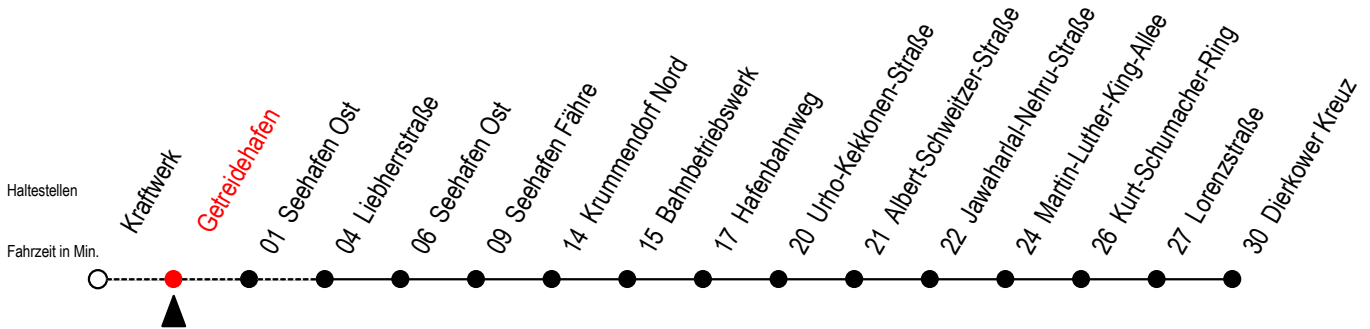

19 Getreidehafen

Gültig ab 15.08.2022

Alle Angaben ohne Gewähr

Richtung: Seehafen Fähre - Dierkower Kreuz

Uhr Montag - Donnerstag

| | |
|----|-----------------|
| 6 | 48 |
| 7 | 18 ^F |
| 13 | -- |
| 16 | 18 ^F |

Uhr Freitag

| | |
|----|-----------------|
| 6 | 48 |
| 7 | 18 ^F |
| 13 | 48 |
| 16 | -- |

F = fährt bis Seehafen Fähre