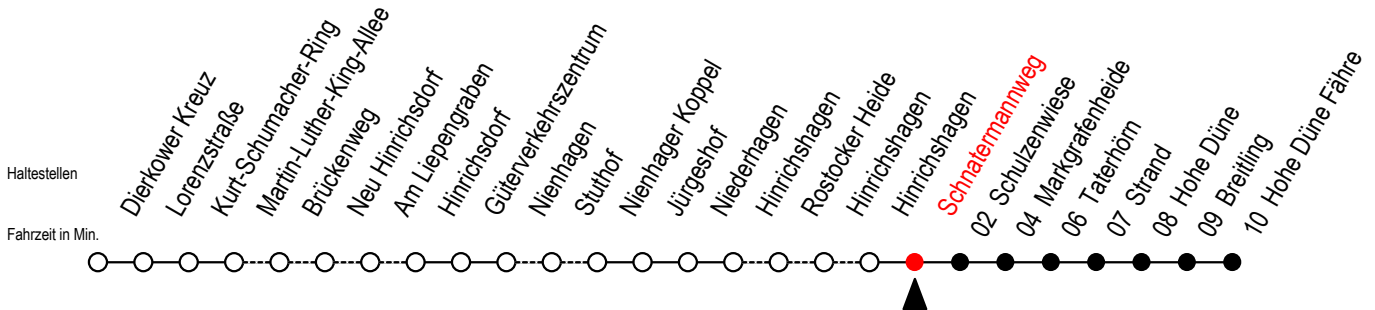

18 Schnatermannweg

Gültig ab 15.08.2022

Alle Angaben ohne Gewähr

Richtung: Hohe Düne Fähre

Uhr Montag - Freitag

Uhr Samstag

Uhr Sonntag - Feiertag

4	15	4	--	4	--
5	--	5	15	5	15
6	05 55	6	--	6	--
7	55	7	55	7	--
8	55	8	55	8	55
9	55	9	55	9	55
10	55	10	15 ^F 55	10	15 ^F 55
11	55	11	55	11	55
12	55	12	55	12	55
13	55	13	55	13	55
14	55	14	55	14	55
15	55	15	55	15	55
16	55	16	55	16	55
17	55	17	55	17	55
18	55	18	55	18	55
19	55	19	55	19	55
22	15	22	15	22	15

F = fährt vom 02.07. bis 28.08.2022