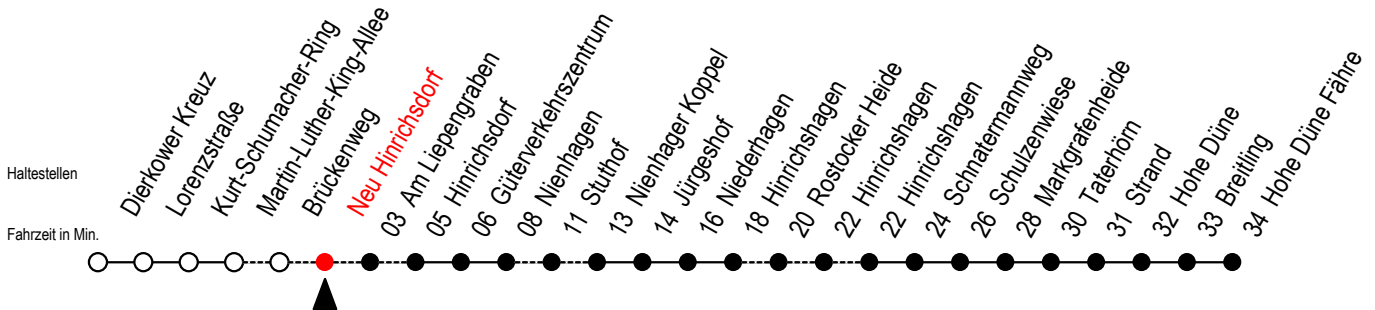

18 Neu Hinrichsdorf

Gültig ab 15.08.2022

Alle Angaben ohne Gewähr

Richtung: Hohe Düne Fähre

Uhr Montag - Freitag

Uhr Samstag

Uhr Sonntag - Feiertag

3	58 ^L	3	--	3	--
5	46 ^L	5	00	5	00
6	31 ^{LR}	6	--	6	--
7	36 ^L	7	36 ^X	7	--
8	33 ^{LX}	8	38	8	38
9	36 ^L	9	36 ^X 58 ^F	9	36 ^X 58 ^F
10	36 ^X	10	38	10	38
11	38	11	36 ^X	11	36 ^X
12	36 ^X	12	38	12	38
13	33 ^{LX}	13	36 ^X	13	36 ^X
14	36 ^X	14	38	14	38
15	36 ^X	15	36 ^X	15	36 ^X
16	38	16	38	16	38
17	38	17	36 ^X	17	36 ^X
18	36 ^X	18	38	18	38
19	36 ^X	19	36 ^X	19	36 ^X
21	56 ^{VX}	21	56 ^X	21	56 ^X

L = fährt über Am Liepengraben

X = fährt über Stuthof

V = fährt bei Bedarf über Am Liepengraben

R = fährt über Rostocker Heide

F = fährt vom 02.07. bis 28.08.2022