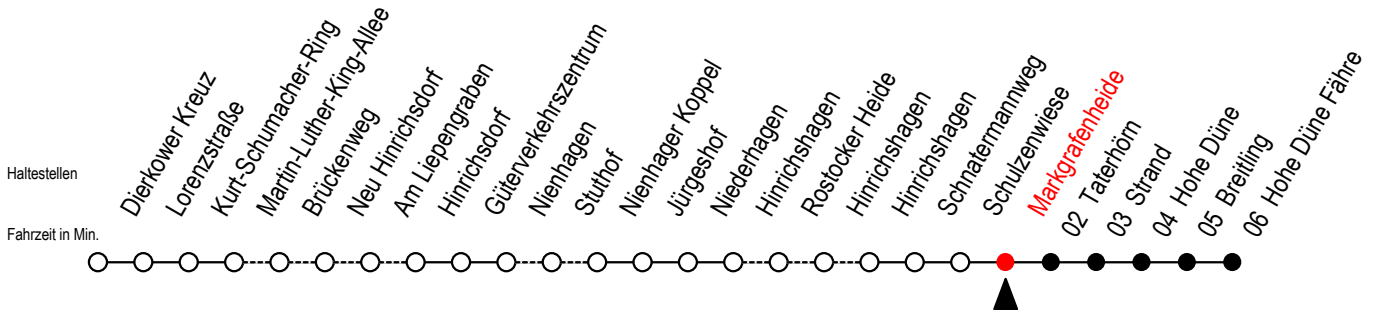

18 Markgrafenheide

Gültig ab 15.08.2022

Alle Angaben ohne Gewähr

Richtung: Hohe Düne Fähre

Uhr Montag - Freitag

Uhr Samstag

Uhr Sonntag - Feiertag

4	19	4	--	4	--
5	--	5	19	5	19
6	09 59	6	--	6	--
7	59	7	59	7	--
8	59	8	59	8	59
9	59	9	59	9	59
10	59	10	19 ^F 59	10	19 ^F 59
11	59	11	59	11	59
12	59	12	59	12	59
13	59	13	59	13	59
14	59	14	59	14	59
15	59	15	59	15	59
16	59	16	59	16	59
17	59	17	59	17	59
18	59	18	59	18	59
19	59	19	59	19	59
22	19	22	19	22	19

F = fährt vom 02.07. bis 28.08.2022