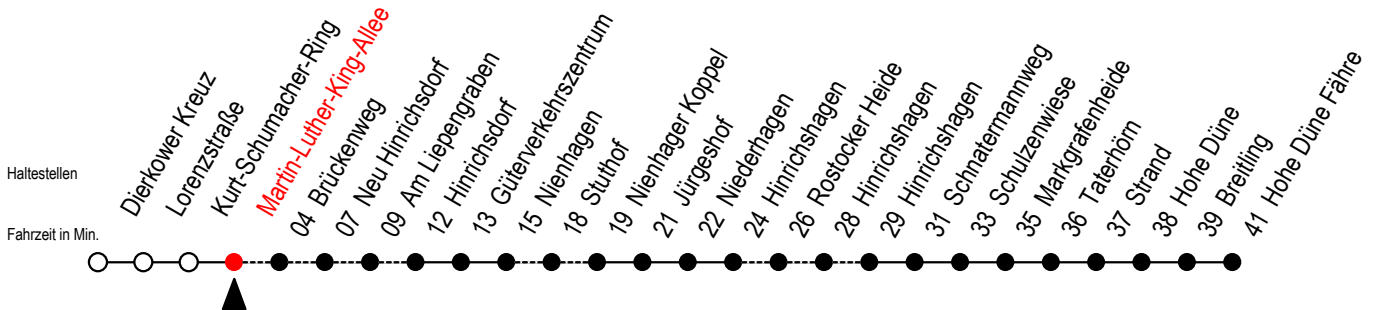

18 Martin-Luther-King-Allee

Gültig ab 15.08.2022

Alle Angaben ohne Gewähr

Richtung: Hohe Düne Fähre

Uhr Montag - Freitag

Uhr Samstag

Uhr Sonntag - Feiertag

3	55 ^L	3	--	3	--
4	--	4	57	4	57
5	42 ^L	5	--	5	--
6	27 ^{LR}	6	--	6	--
7	32 ^L	7	32 ^X	7	--
8	26 ^{WLX}	8	34	8	34
9	32 ^L	9	32 ^X 54 ^F	9	32 ^X 54 ^F
10	32 ^X	10	34	10	34
11	34	11	32 ^X	11	32 ^X
12	32 ^X	12	34	12	34
13	30 ^{LX}	13	32 ^X	13	32 ^X
14	32 ^X	14	34	14	34
15	32 ^X	15	32 ^X	15	32 ^X
16	34	16	34	16	34
17	34	17	32 ^X	17	32 ^X
18	32 ^X	18	34	18	34
19	32 ^X	19	32 ^X	19	32 ^X
21	52 ^{VX}	21	52 ^X	21	52 ^X

L = fährt über Am Liepengraben

W = fährt über Brückenweg

F = fährt vom 02.07. bis 28.08.2022

R = fährt über Rostocker Heide

X = fährt über Stuthof

V = fährt bei Bedarf über Am Liepengraben