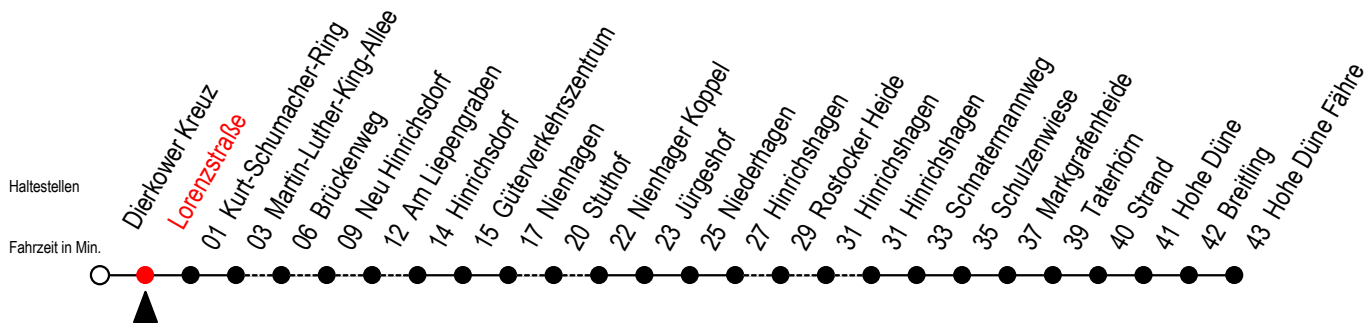

18 Lorenzstraße

Gültig ab 15.08.2022

Alle Angaben ohne Gewähr

Richtung: Hohe Düne Fähre

Uhr Montag - Freitag

Uhr Samstag

Uhr Sonntag - Feiertag

3	53 ^L	3	--	3	--
4	--	4	55	4	55
5	39 ^L	5	--	5	--
6	24 ^{LR}	6	--	6	--
7	29 ^L	7	29 ^X	7	--
8	23 ^{WLX}	8	31	8	31
9	29 ^L	9	29 ^X 51 ^F	9	29 ^X 51 ^F
10	29 ^X	10	31	10	31
11	31	11	29 ^X	11	29 ^X
12	29 ^X	12	31	12	31
13	27 ^{LX}	13	29 ^X	13	29 ^X
14	29 ^X	14	31	14	31
15	29 ^X	15	29 ^X	15	29 ^X
16	31	16	31	16	31
17	31	17	29 ^X	17	29 ^X
18	29 ^X	18	31	18	31
19	29 ^X	19	29 ^X	19	29 ^X
21	49 ^{VX}	21	49 ^X	21	49 ^X

L = fährt über Am Liepengraben

W = fährt über Brückenweg

F = fährt vom 02.07. bis 28.08.2022

R = fährt über Rostocker Heide

X = fährt über Stuthof

V = fährt bei Bedarf über Am Liepengraben