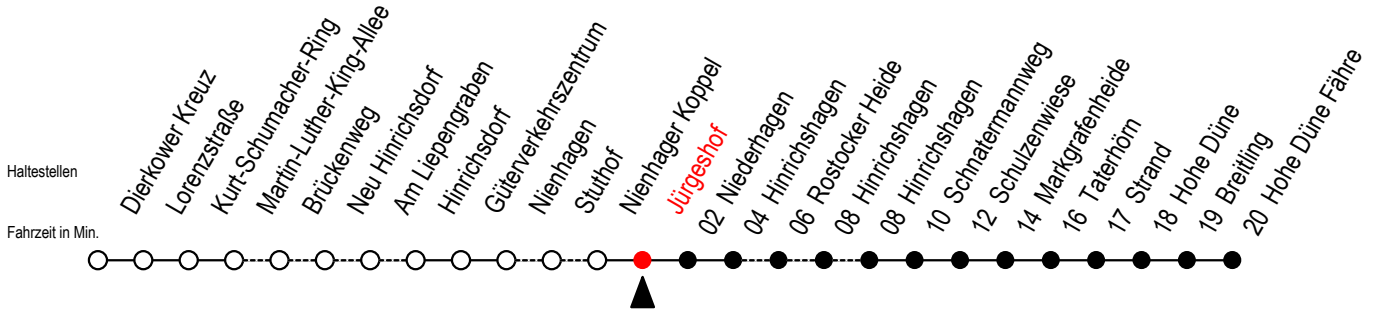

# 18 Jürgeshof

Gültig ab 15.08.2022

Alle Angaben ohne Gewähr

Richtung: Hohe Düne Fähre

## Uhr Montag - Freitag

R = fährt über Rostocker Heide

F = fährt vom 02.07. bis 28.08.2022