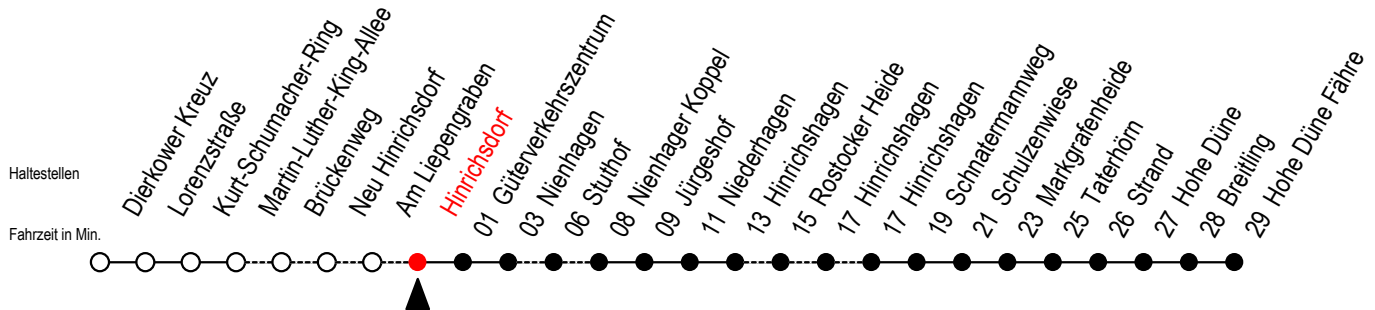

18 Hinrichsdorf

Gültig ab 15.08.2022

Alle Angaben ohne Gewähr

Richtung: Hohe Düne Fähre

Uhr Montag - Freitag

Uhr Samstag

Uhr Sonntag - Feiertag

4	02	4	--	4	--
5	51	5	03	5	03
6	36 ^R	6	--	6	--
7	41	7	39 ^X	7	--
8	39 ^X	8	41	8	41
9	41	9	39 ^X	9	39 ^X
10	39 ^X	10	01 ^F 41	10	01 ^F 41
11	41	11	39 ^X	11	39 ^X
12	39 ^X	12	41	12	41
13	39 ^X	13	39 ^X	13	39 ^X
14	39 ^X	14	41	14	41
15	39 ^X	15	39 ^X	15	39 ^X
16	41	16	41	16	41
17	41	17	39 ^X	17	39 ^X
18	39 ^X	18	41	18	41
19	39 ^X	19	39 ^X	19	39 ^X
21	59 ^X	21	59 ^X	21	59 ^X

R = fährt über Rostocker Heide

X = fährt über Stuthof

F = fährt vom 02.07. bis 28.08.2022