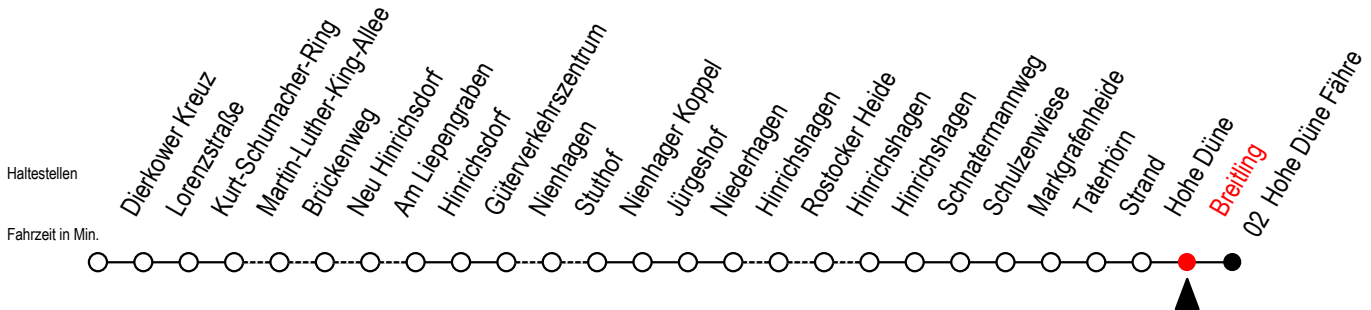

# 18 Breitling

Gültig ab 15.08.2022

Alle Angaben ohne Gewähr

**Richtung: Hohe Düne Fähre**

## Uhr Montag - Freitag

F = fährt vom 02.07. bis 28.08.2022