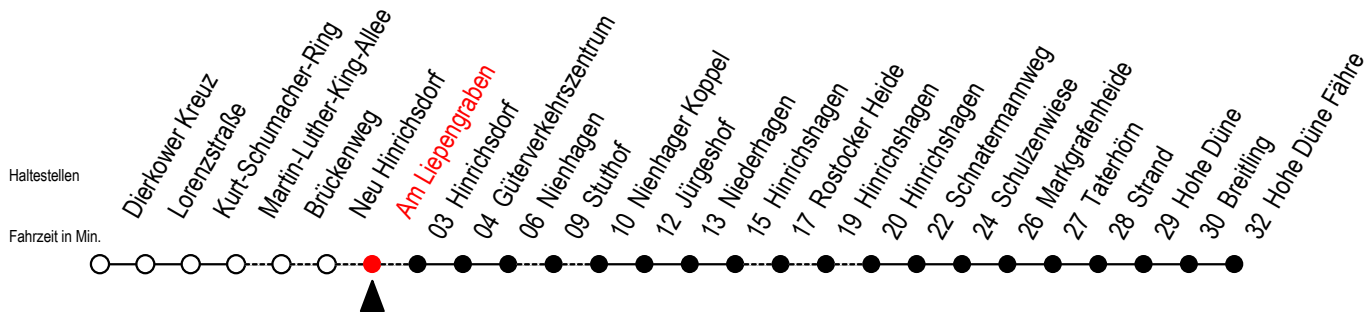

# 18 Am Liepengraben

Gültig ab 15.08.2022

Alle Angaben ohne Gewähr

**Richtung: Hohe Düne Fähre**

## Uhr Montag - Freitag

4 00

5 48

6 33<sup>R</sup>

7 38

8 36<sup>X</sup>

9 38

13 36<sup>X</sup>

R = fährt über Rostocker Heide

X = fährt über Stuthof