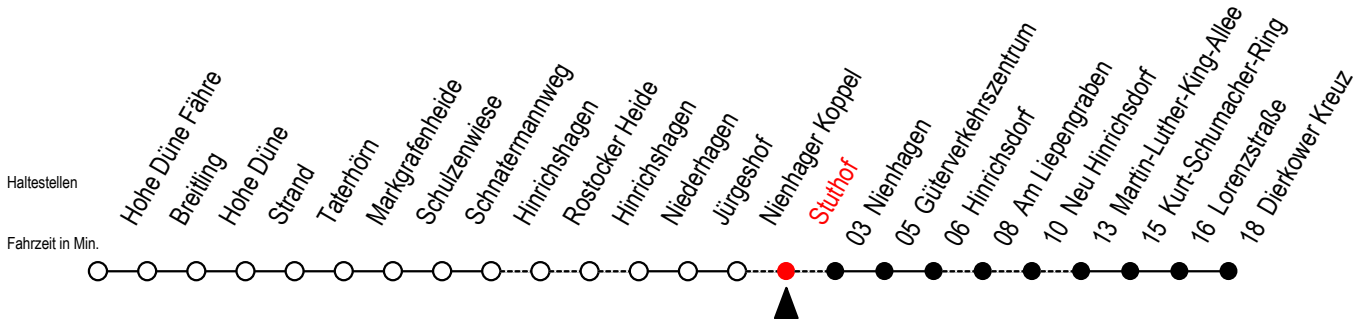

# 18 Stuthof

Gültig ab 15.08.2022

Alle Angaben ohne Gewähr

**Richtung: Dierkower Kreuz**

## Uhr Montag - Freitag