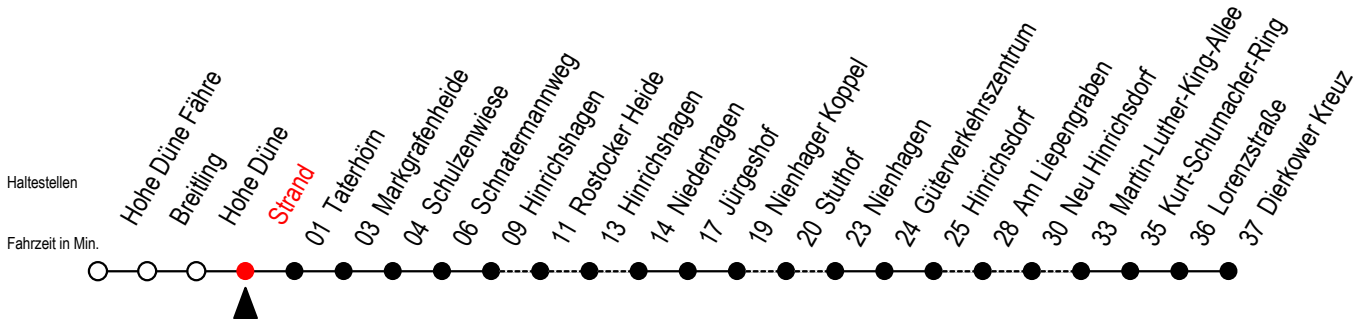

# 18 Strand

Gültig ab 15.08.2022

Alle Angaben ohne Gewähr

Richtung: Dierkower Kreuz über Markgrafenheide

X = fährt über Stuthof

R = fährt über Rostocker Heide

L = fährt über Am Liepengraben

F = fährt vom 02.07. bis 28.08.2022