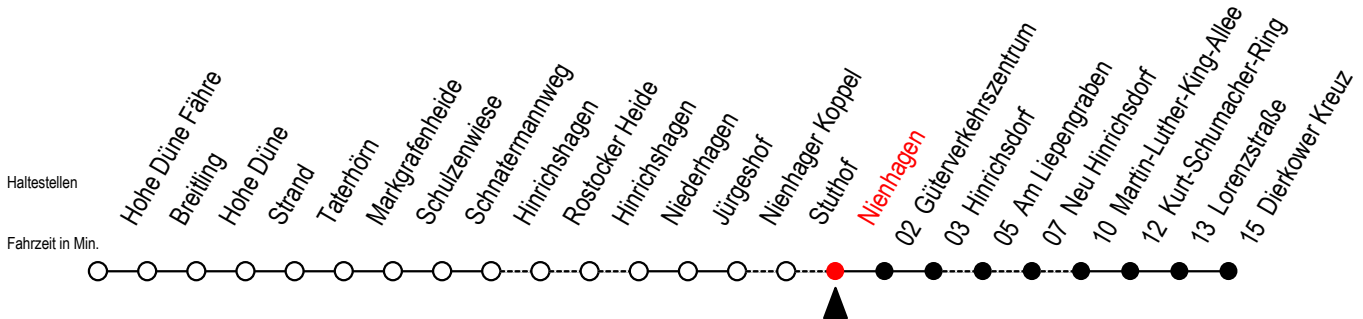

18 Nienhagen

Gültig ab 15.08.2022

Alle Angaben ohne Gewähr

Richtung: Dierkower Kreuz

Uhr Montag - Freitag

Uhr Samstag

Uhr Sonntag - Feiertag

6	06	6	--	6	--
7	09	7	--	7	--
8	07	8	09	8	--
9	09	9	07	9	07
10	07	10	09	10	09
11	09	11	07	11	07
12	07	12	09	12	09
13	07 ^L	13	07	13	07
14	07 ^L	14	09	14	09
15	07 ^L	15	07	15	07
16	07 ^L	16	09	16	09
17	07 ^L	17	07	17	07
18	07 ^L	18	09	18	09
19	12	19	07 47 ^F	19	07 47 ^F
20	07	20	09	20	09
22	06 ^L	22	06	22	06
0	26	0	26	0	26

L = fährt über Am Liepengraben

F = fährt vom 02.07. bis 28.08.2022