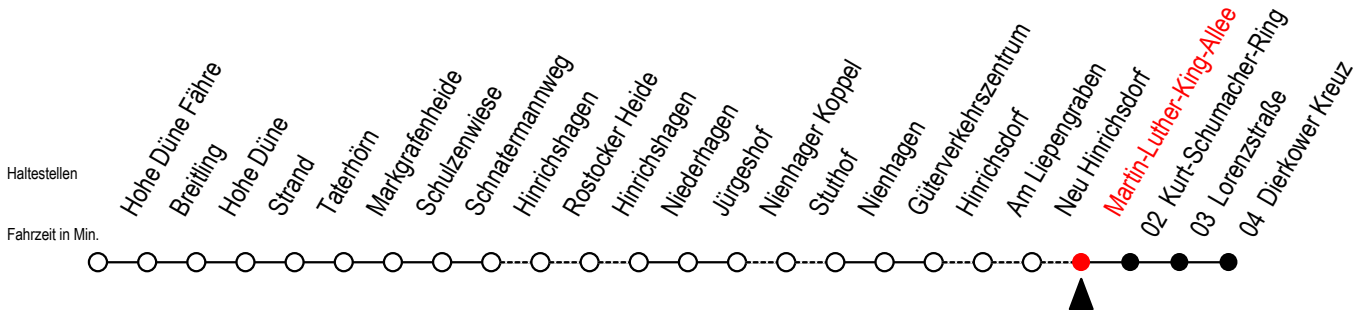

18 Martin-Luther-King-Allee

Gültig ab 15.08.2022

Alle Angaben ohne Gewähr

Richtung: Dierkower Kreuz

Uhr Montag - Freitag

Uhr Samstag

Uhr Sonntag - Feiertag

6	13	6	--	6	--
7	18	7	--	7	--
8	16	8	18	8	--
9	18	9	16	9	16
10	16	10	18	10	18
11	18	11	16	11	16
12	16	12	18	12	18
13	19	13	16	13	16
14	19	14	18	14	18
15	19	15	16	15	16
16	19	16	18	16	18
17	19	17	16	17	16
18	19	18	18	18	18
19	20	19	16 56 ^F	19	16 56 ^F
20	16	20	18	20	18
22	16	22	13	22	13
0	33	0	33	0	33

F = fährt vom 02.07. bis 28.08.2022