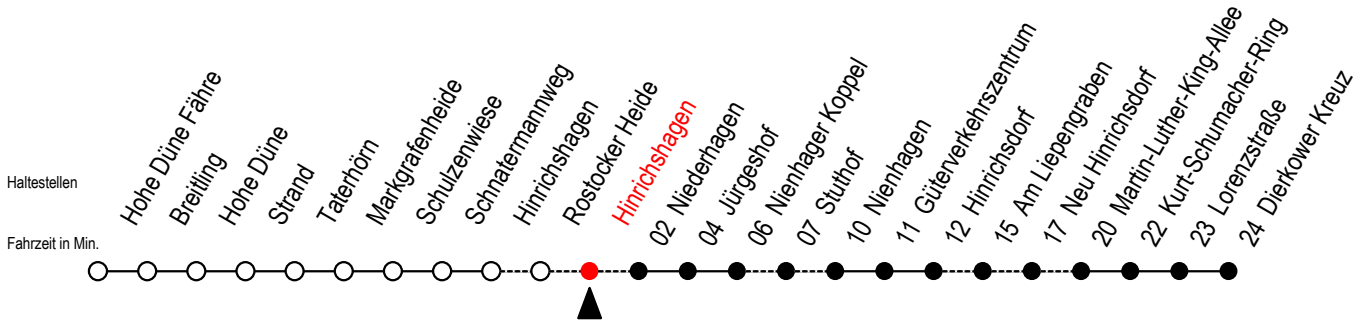

# 18 Hinrichshagen

Gültig ab 15.08.2022

Alle Angaben ohne Gewähr

**Richtung: Dierkower Kreuz**

**Uhr Montag - Freitag**

**19 | 03**