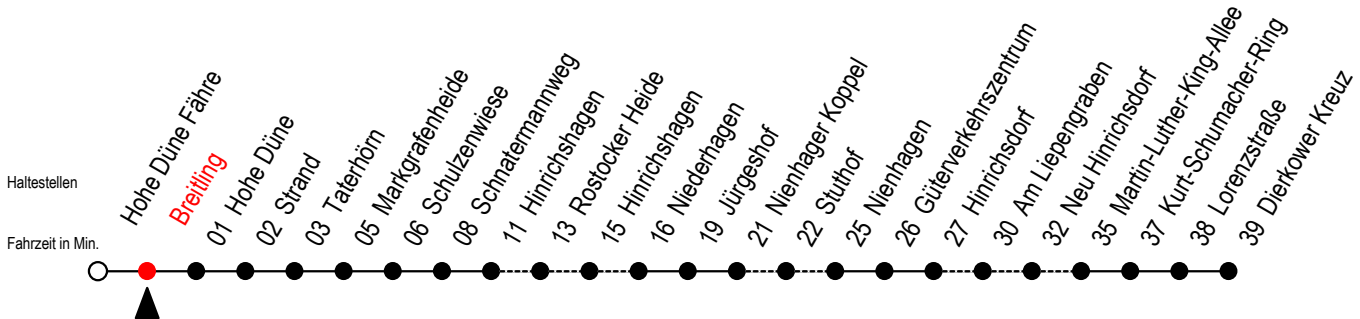

## Richtung: Dierkower Kreuz über Markgrafenheide

X = fährt über Stuthof

R = fährt über Rostocker Heide

L = fährt über Am Liepengraben

F = fährt vom 02.07. bis 28.08.2022