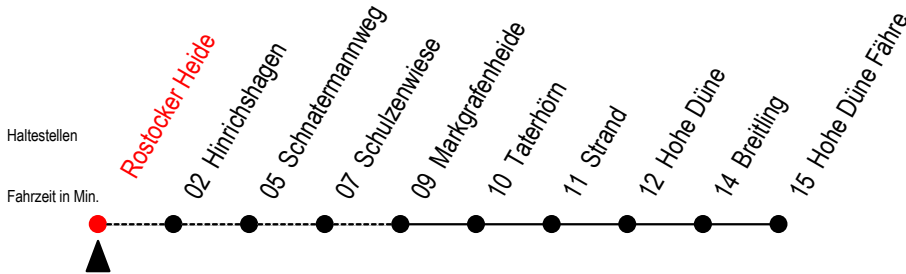

17 Rostocker Heide

Gültig ab 03.01.2022

Alle Angaben ohne Gewähr

Richtung: Hohe Düne Fähre

Uhr Montag - Freitag

6	31
8	--
13	21
15	21

Uhr Samstag

6	31 [#]
8	--
13	--
15	--

Uhr Sonntag - Feiertag

6	31 [#]
8	11 [#]
13	--
15	--

= Fahren bei Bedarf zwischen Rostocker Heide und Markgrafenheide
Fahren bei Bedarf - bitte bis spätestens 30 Min. vor der Abfahrt unter

RSAG Tel.0381/8021900 bestellen!