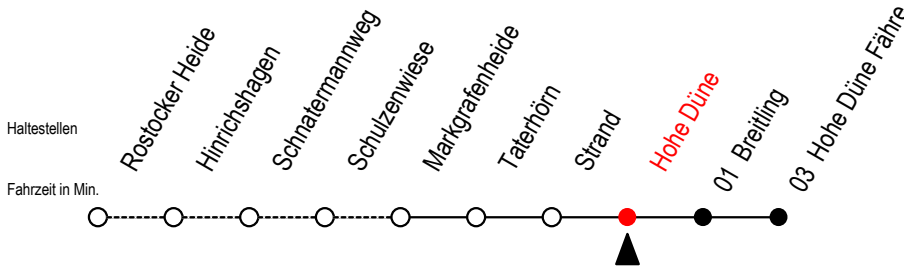

17 Hohe Düne

Gültig ab 03.01.2022

Alle Angaben ohne Gewähr

Richtung: Hohe Düne Fähre

Bitte beachten Sie auch die Linie 18

Uhr Montag - Freitag

Uhr Samstag

Uhr Sonntag - Feiertag

5	02 42	5	--	5	--
6	42	6	02 42	6	02 42
7	42	7	02 42	7	02 42
8	42	8	42	8	22 42
9	42	9	42	9	42
10	42	10	42	10	42
11	42	11	22 ^x 42	11	22 ^x 42
12	42	12	22 ^x 42	12	22 ^x 42
13	32	13	22 ^x 42	13	22 ^x 42
14	42	14	22 ^x 42	14	22 ^x 42
15	32	15	22 ^x 42	15	22 ^x 42
16	42	16	22 ^x 42	16	22 ^x 42
17	42	17	22 ^x 42	17	22 ^x 42
18	42	18	22 ^x 42	18	22 ^x 42
19	42	19	22 ^x 42	19	22 ^x 42
20	42	20	42	20	42
21	02 42	21	02 42	21	02 42
22	42	22	42	22	42
23	02 32	23	02 32	23	02 32
0	02	0	02	0	02

X = fährt vom 02.07. bis 28.08.2022