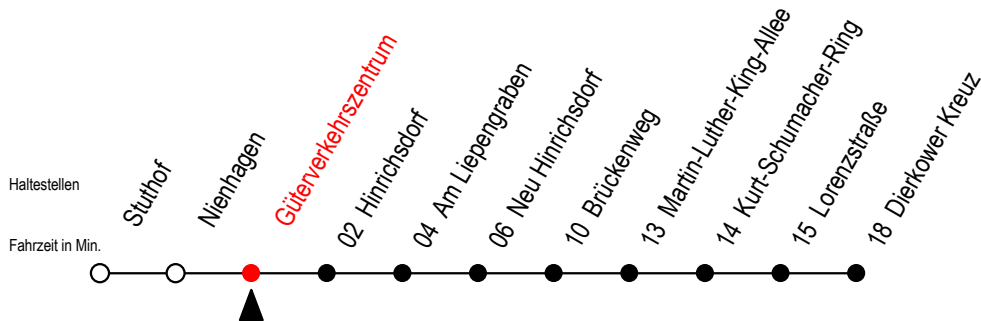

16 Güterverkehrszentrum

Gültig ab 15.08.2022

Alle Angaben ohne Gewähr

Richtung: Dierkower Kreuz

Bitte beachten Sie auch Linie 18

Uhr Montag - Freitag

Uhr Samstag

Uhr Sonntag - Feiertag

4	30 ^{BLT}	4	--	4	--
5	36 ^B	5	--	5	--
6	37	6	58 ^{BL}	6	--
7	37 ^L	7	--	7	--
13	34	13	--	13	--
14	34	14	--	14	--
15	34	15	--	15	--
16	34	16	--	16	--
17	34	17	--	17	--
20	58 ^B	20	--	20	--
21	--	21	01 ^{BL}	21	01 ^{BL}
22	58 ^B	22	--	22	--
23	--	23	01 ^{BL}	23	01 ^{BL}

B = fährt nicht über Brückenweg

L = fährt nicht über Am Liepengraben

T = fährt als Abruf-Linien-Taxi - Bitte Hinweis beachten.

Abruf-Linien-Taxi bitte bis spätestens 30 Min.

vor Abfahrt unter RSAG Tel. 0381/8021900 bestellen.