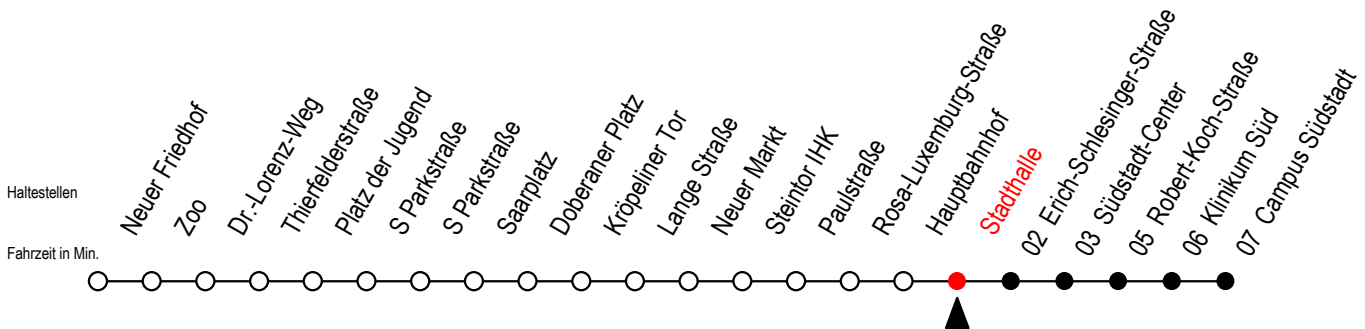

Gültig ab 21.11.2022

Alle Angaben ohne Gewähr

Richtung: Campus Südstadt

Uhr Montag - Donnerstag		Uhr Freitag		Uhr Samstag		Uhr Sonntag - Feiertag	
3	55	3	55	3	--	3	--
4	15 42	4	15 42	4	--	4	--
5	14 24 44	5	14 24 44	5	46	5	--
6	10 20 38 58	6	10 20 38 58	6	16 42	6	--
7	18 38 58	7	18 38 58	7	12 42	7	45
8	18 38 58	8	18 38 58	8	14 44	8	14 44
9	18 38 58	9	18 38 58	9	14 23 44	9	14 44
10	18 38 58	10	18 38 58	10	10 40	10	14 44
11	18 38 58	11	18 38 58	11	10 40 58	11	14 30 44
12	18 38 58	12	18 38 58	12	10 39	12	00 10 40
13	18 38 58	13	18 38 58	13	09 39	13	10 40
14	18 38 58	14	18 38 58	14	09 39	14	10 40
15	18 38 58	15	18 38 58	15	09 39	15	10 40
16	18 38 58	16	18 38 58	16	09 39	16	10 40
17	18 38 58	17	18 38 58	17	09 39	17	10 40
18	18 40	18	18 40	18	09 39	18	10 40
19	10 40	19	10 40	19	09 39	19	10 44
20	10 40	20	10 40	20	09 40	20	14 44
21	14 44	21	10 40	21	10 40	21	14 44
22	14 42	22	10 42	22	10 42	22	14 42
23	12 42	23	12 42	23	12 42	23	12 42