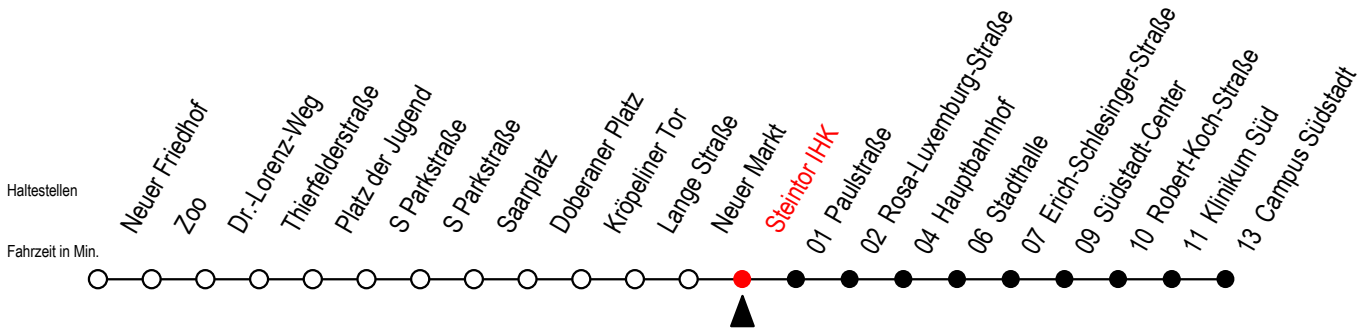

Gültig ab 21.11.2022

Alle Angaben ohne Gewähr

Richtung: Campus Südstadt

Uhr Montag - Donnerstag		Uhr Freitag		Uhr Samstag		Uhr Sonntag - Feiertag	
3	50	3	50	3	--	3	--
4	10 38	4	10 38	4	--	4	--
5	08 19 38	5	08 19 38	5	41	5	--
6	05 15 33 53	6	05 15 33 53	6	11 38	6	--
7	13 33 53	7	13 33 53	7	08 38	7	40
8	13 33 53	8	13 33 53	8	08 38	8	07 37
9	13 33 53	9	13 33 53	9	08 18 38	9	07 37
10	13 33 53	10	13 33 53	10	05 35	10	07 37
11	13 33 53	11	13 33 53	11	05 35 52	11	07 25 37 55
12	13 33 53	12	13 33 53	12	05 34	12	05 35
13	13 33 53	13	13 33 53	13	04 34	13	05 35
14	13 33 53	14	13 33 53	14	04 34	14	05 35
15	13 33 53	15	13 33 53	15	04 34	15	05 35
16	13 33 53	16	13 33 53	16	04 34	16	05 35
17	13 33 53	17	13 33 53	17	04 34	17	05 35
18	13 35	18	13 35	18	04 34	18	05 35
19	05 35	19	05 35	19	04 34	19	05 37
20	05 35	20	05 35	20	04 35	20	07 37
21	08 38	21	05 35	21	05 35	21	08 38
22	08 38	22	05 38	22	05 38	22	08 38
23	08 38	23	08 38	23	08 38	23	08 38