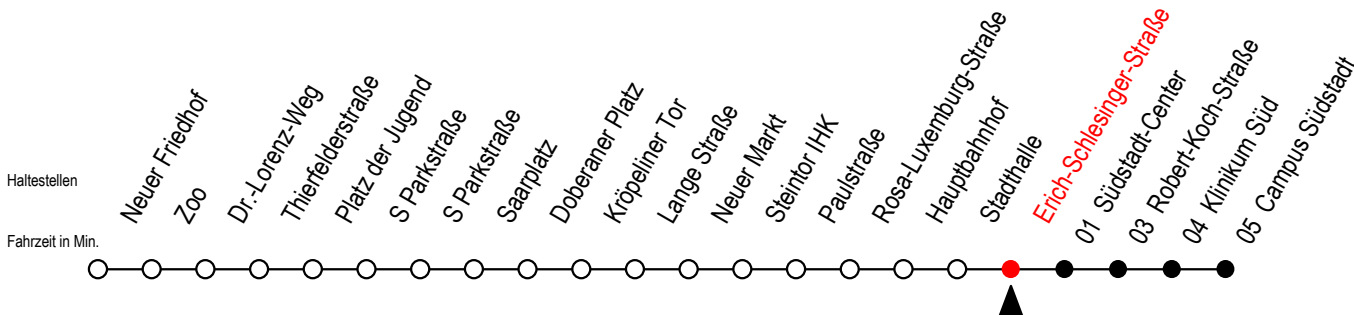

Gültig ab 21.11.2022

Alle Angaben ohne Gewähr

Richtung: Campus Südstadt

Uhr Montag - Donnerstag		Uhr Freitag		Uhr Samstag		Uhr Sonntag - Feiertag	
3	57	3	57	3	--	3	--
4	17 44	4	17 44	4	--	4	--
5	16 26 46	5	16 26 46	5	48	5	--
6	11 21 40	6	11 21 40	6	18 44	6	--
7	00 20 40	7	00 20 40	7	14 44	7	47
8	00 20 40	8	00 20 40	8	16 46	8	15 45
9	00 20 40	9	00 20 40	9	16 25 46	9	15 45
10	00 20 40	10	00 20 40	10	11 41	10	15 45
11	00 20 40	11	00 20 40	11	11 41 59	11	15 32 45
12	00 20 40	12	00 20 40	12	11 40	12	02 11 41
13	00 20 40	13	00 20 40	13	10 40	13	11 41
14	00 20 40	14	00 20 40	14	10 40	14	11 41
15	00 20 40	15	00 20 40	15	10 40	15	11 41
16	00 20 40	16	00 20 40	16	10 40	16	11 41
17	00 20 40	17	00 20 40	17	10 40	17	11 41
18	00 20 41	18	00 20 41	18	10 40	18	11 41
19	11 41	19	11 41	19	10 40	19	11 45
20	11 41	20	11 41	20	10 41	20	15 45
21	16 46	21	11 41	21	11 41	21	16 46
22	16 44	22	11 44	22	11 44	22	16 44
23	14 44	23	14 44	23	14 44	23	14 44