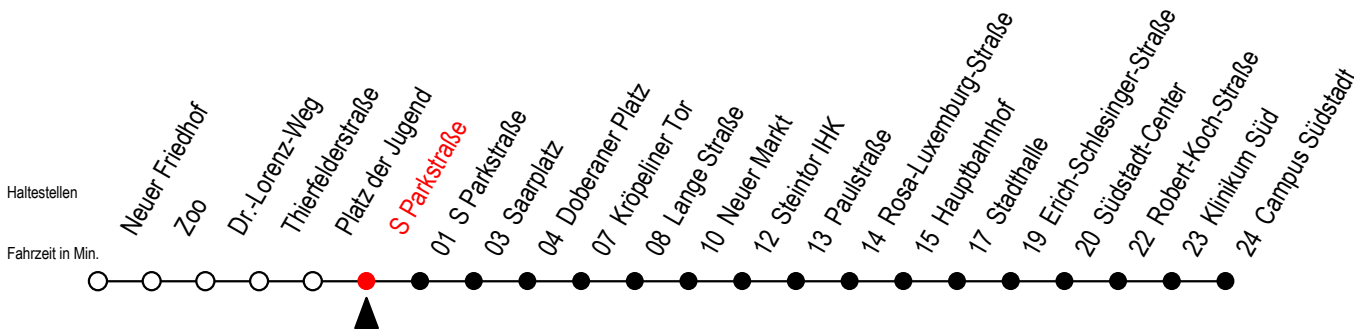

Gültig ab 21.11.2022

Alle Angaben ohne Gewähr

Richtung: Campus Südstadt

Uhr Montag - Donnerstag			Uhr Freitag			Uhr Samstag		Uhr Sonntag - Feiertag	
4	23	53	4	23	53	4	--	4	--
5	23	53	5	23	53	5	--	5	--
6	21	41	6	21	41	6	23 53	6	--
7	01	21 41	7	01	21 41	7	23 53	7	53
8	01	21 41	8	01	21 41	8	23 53	8	23 52
9	01	21 41	9	01	21 41	9	23 53	9	22 52
10	01	21 41	10	01	21 41	10	23 53	10	22 52
11	01	21 41	11	01	21 41	11	23 53	11	22 53
12	01	21 41	12	01	21 41	12	22 52	12	23 53
13	01	21 41	13	01	21 41	13	22 52	13	23 53
14	01	21 41	14	01	21 41	14	22 52	14	23 53
15	01	21 41	15	01	21 41	15	22 52	15	23 53
16	01	21 41	16	01	21 41	16	22 52	16	23 53
17	01	21 41	17	01	21 41	17	22 52	17	23 53
18	01	23 53	18	01	23 53	18	22 52	18	23 53
19	03 ^E	23 53	19	03 ^E	23 53	19	22 52	19	22 52
20	23	53	20	23	53	20	23 53	20	22 53
21	23	53	21	23	53	21	23 53	21	23 53
22	23	53	22	23	53	22	23 53	22	23 53
23	23	53 ^E	23	23	53 ^E	23	23 53 ^E	23	23 53 ^E
0	23 ^E		0	23 ^E		0	23 ^E	0	23 ^E

E = fährt ab Doberaner Platz (Ersatz Hast.) bis Heinrich-Schütz-Str.