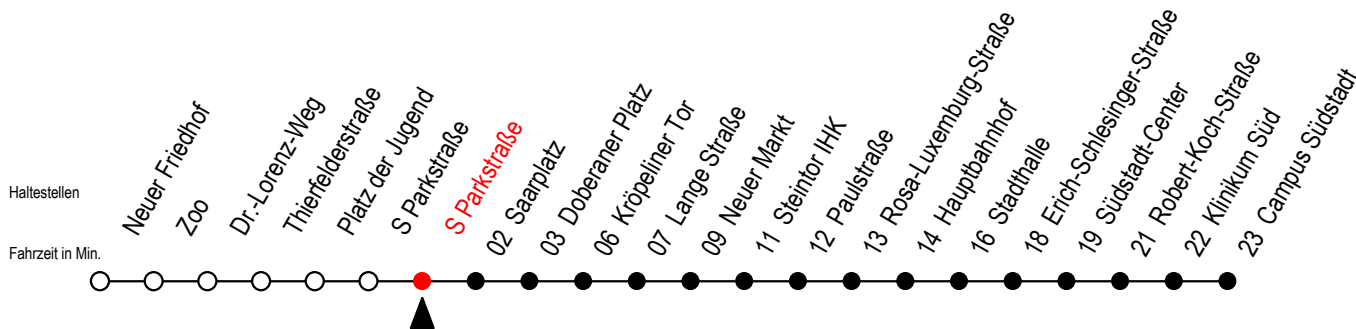

Gültig ab 21.11.2022

Alle Angaben ohne Gewähr

Richtung: Campus Südstadt

Uhr Montag - Donnerstag			Uhr Freitag			Uhr Samstag			Uhr Sonntag - Feiertag					
4	24	54	4	24	54	4	--	4	--	4	--			
5	24	54	5	24	54	5	--	5	--	5	--			
6	22	42	6	22	42	6	24	54	6	--				
7	02	22	42	7	02	22	42	7	24	54	7	54		
8	02	22	42	8	02	22	42	8	24	54	8	24	53	
9	02	22	42	9	02	22	42	9	24	54	9	23	53	
10	02	22	42	10	02	22	42	10	24	54	10	23	53	
11	02	22	42	11	02	22	42	11	24	54	11	23	54	
12	02	22	42	12	02	22	42	12	23	53	12	24	54	
13	02	22	42	13	02	22	42	13	23	53	13	24	54	
14	02	22	42	14	02	22	42	14	23	53	14	24	54	
15	02	22	42	15	02	22	42	15	23	53	15	24	54	
16	02	22	42	16	02	22	42	16	23	53	16	24	54	
17	02	22	42	17	02	22	42	17	23	53	17	24	54	
18	02	24	54	18	02	24	54	18	23	53	18	24	54	
19	04 ^E	24	54	19	04 ^E	24	54	19	23	53	19	23	53	
20	24	54	20	24	54	20	24	54	20	24	54	20	23	54
21	24	54	21	24	54	21	24	54	21	24	54	21	24	54
22	24	54	22	24	54	22	24	54	22	24	54	22	24	54
23	24	54 ^E	23	24	54 ^E	23	24	54 ^E	23	24	54 ^E	23	24	54 ^E
0	24 ^E		0	24 ^E		0	24 ^E		0	24 ^E		0	24 ^E	

E = fährt ab Doberaner Platz (Ersatz Hast.) bis Heinrich-Schütz-Str.