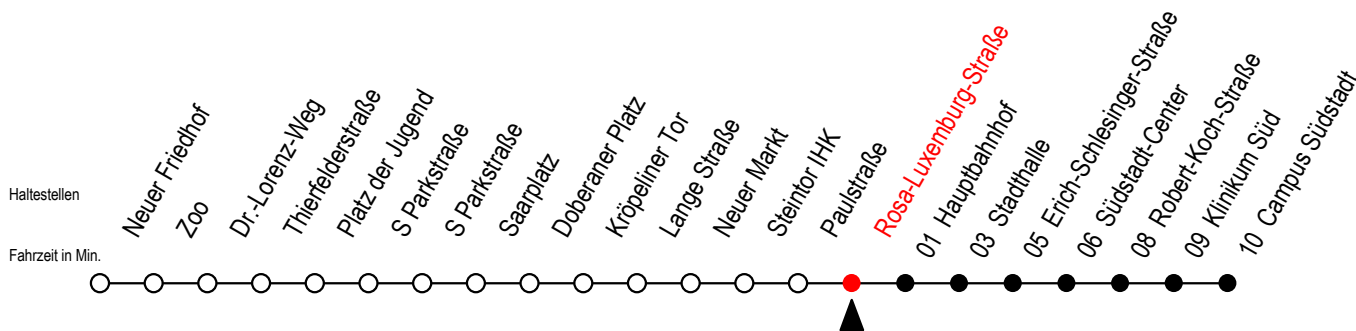

Gültig ab 21.11.2022

Alle Angaben ohne Gewähr

Richtung: Campus Südstadt

Uhr Montag - Donnerstag		Uhr Freitag		Uhr Samstag		Uhr Sonntag - Feiertag	
3	52	3	52	3	--	3	--
4	12 40	4	12 40	4	--	4	--
5	10 21 40	5	10 21 40	5	43	5	--
6	07 17 35 55	6	07 17 35 55	6	13 40	6	--
7	15 35 55	7	15 35 55	7	10 40	7	42
8	15 35 55	8	15 35 55	8	10 40	8	09 39
9	15 35 55	9	15 35 55	9	10 20 40	9	09 39
10	15 35 55	10	15 35 55	10	07 37	10	09 39
11	15 35 55	11	15 35 55	11	07 37 54	11	09 27 39 57
12	15 35 55	12	15 35 55	12	07 36	12	07 37
13	15 35 55	13	15 35 55	13	06 36	13	07 37
14	15 35 55	14	15 35 55	14	06 36	14	07 37
15	15 35 55	15	15 35 55	15	06 36	15	07 37
16	15 35 55	16	15 35 55	16	06 36	16	07 37
17	15 35 55	17	15 35 55	17	06 36	17	07 37
18	15 37	18	15 37	18	06 36	18	07 37
19	07 37	19	07 37	19	06 36	19	07 39
20	07 37	20	07 37	20	06 37	20	09 39
21	10 40	21	07 37	21	07 37	21	10 40
22	10 40	22	07 40	22	07 40	22	10 40
23	10 40	23	10 40	23	10 40	23	10 40