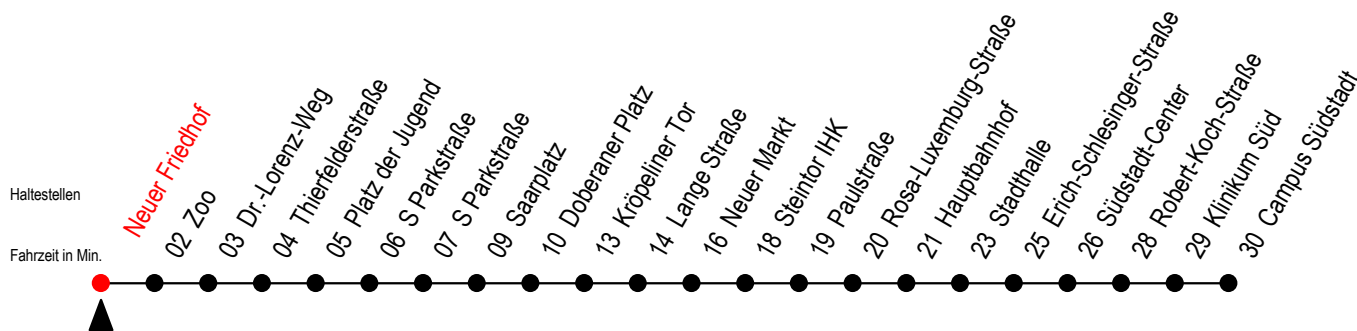

Gültig ab 21.11.2022

Alle Angaben ohne Gewähr

Richtung: Campus Südstadt

Uhr Montag - Donnerstag			Uhr Freitag			Uhr Samstag		Uhr Sonntag - Feiertag	
4	17	47	4	17	47	4	--	4	--
5	17	47	5	17	47	5	--	5	--
6	15	35 55	6	15	35 55	6	17 47	6	--
7	15	35 55	7	15	35 55	7	17 47	7	47
8	15	35 55	8	15	35 55	8	17 47	8	17 46
9	15	35 55	9	15	35 55	9	17 47	9	16 46
10	15	35 55	10	15	35 55	10	17 47	10	16 46
11	15	35 55	11	15	35 55	11	17 47	11	16 47
12	15	35 55	12	15	35 55	12	16 46	12	17 47
13	15	35 55	13	15	35 55	13	16 46	13	17 47
14	15	35 55	14	15	35 55	14	16 46	14	17 47
15	15	35 55	15	15	35 55	15	16 46	15	17 47
16	15	35 55	16	15	35 55	16	16 46	16	17 47
17	15	35 55	17	15	35 55	17	16 46	17	17 47
18	17	47 57 ^E	18	17	47 57 ^E	18	16 46	18	17 47
19	17	47	19	17	47	19	16 46	19	16 46
20	17	47	20	17	47	20	17 47	20	16 47
21	17	47	21	17	47	21	17 47	21	17 47
22	17	47	22	17	47	22	17 47	22	17 47
23	17	47 ^E	23	17	47 ^E	23	17 47 ^E	23	17 47 ^E
0	17 ^E		0	17 ^E		0	17 ^E	0	17 ^E

^E = fährt ab Doberaner Platz (Ersatz Hast.) bis Heinrich-Schütz-Str.