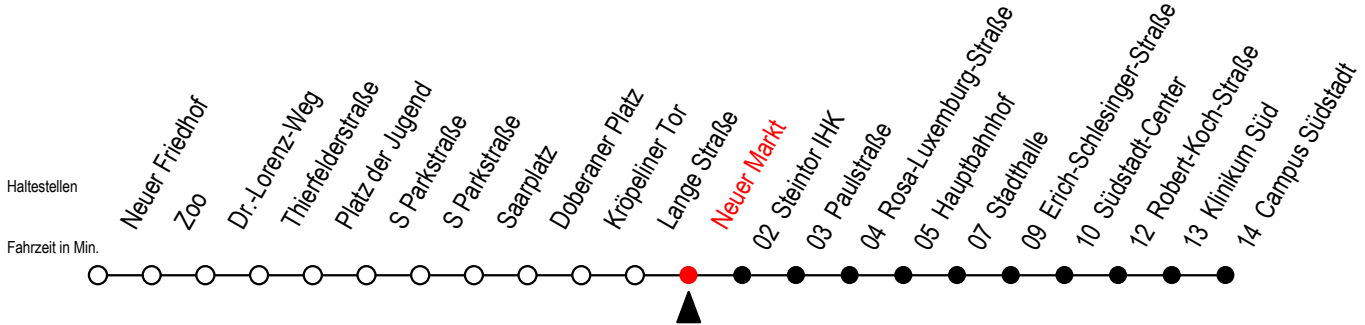

Gültig ab 21.11.2022

Alle Angaben ohne Gewähr

Richtung: Campus Südstadt

Uhr Montag - Donnerstag		Uhr Freitag		Uhr Samstag		Uhr Sonntag - Feiertag	
3	49	3	49	3	--	3	--
4	09 36	4	09 36	4	--	4	--
5	06 18 36	5	06 18 36	5	40	5	--
6	03 13 31 51	6	03 13 31 51	6	10 36	6	--
7	11 31 51	7	11 31 51	7	06 36	7	39
8	11 31 51	8	11 31 51	8	06 36	8	06 36
9	11 31 51	9	11 31 51	9	06 17 36	9	06 36
10	11 31 51	10	11 31 51	10	03 33	10	06 36
11	11 31 51	11	11 31 51	11	03 33 51	11	06 24 36 54
12	11 31 51	12	11 31 51	12	03 32	12	03 33
13	11 31 51	13	11 31 51	13	02 32	13	03 33
14	11 31 51	14	11 31 51	14	02 32	14	03 33
15	11 31 51	15	11 31 51	15	02 32	15	03 33
16	11 31 51	16	11 31 51	16	02 32	16	03 33
17	11 31 51	17	11 31 51	17	02 32	17	03 33
18	11 33	18	11 33	18	02 32	18	03 33
19	03 33	19	03 33	19	02 32	19	03 36
20	03 33	20	03 33	20	02 33	20	06 36
21	06 36	21	03 33	21	03 33	21	06 36
22	06 36	22	03 36	22	03 36	22	06 36
23	06 36	23	06 36	23	06 36	23	06 36