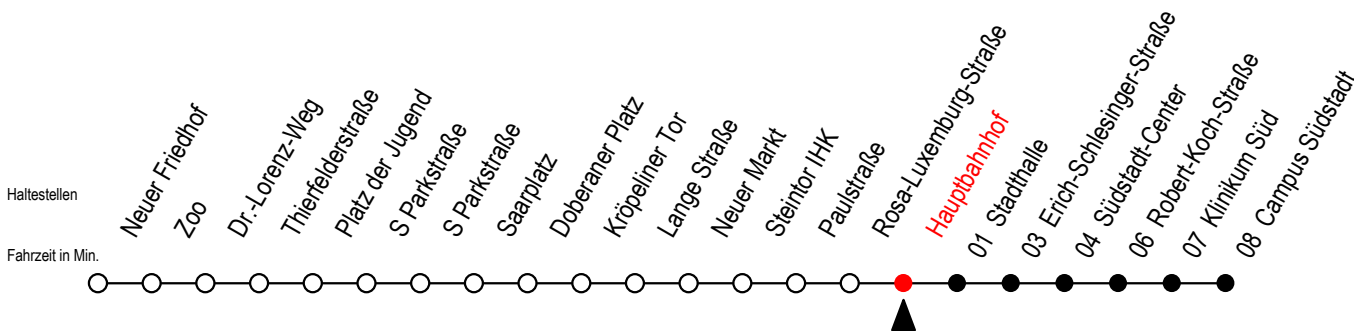

Gültig ab 21.11.2022

Alle Angaben ohne Gewähr

**Richtung: Campus Südstadt**

Uhr Montag - Donnerstag		Uhr Freitag		Uhr Samstag		Uhr Sonntag - Feiertag	
3	54	3	54	3	--	3	--
4	14 41	4	14 41	4	--	4	--
5	13 23 43	5	13 23 43	5	45	5	--
6	09 19 37 57	6	09 19 37 57	6	15 41	6	--
7	17 37 57	7	17 37 57	7	11 41	7	44
8	17 37 57	8	17 37 57	8	13 43	8	13 43
9	17 37 57	9	17 37 57	9	13 22 43	9	13 43
10	17 37 57	10	17 37 57	10	09 39	10	13 43
11	17 37 57	11	17 37 57	11	09 39 57	11	13 29 43 59
12	17 37 57	12	17 37 57	12	09 38	12	09 39
13	17 37 57	13	17 37 57	13	08 38	13	09 39
14	17 37 57	14	17 37 57	14	08 38	14	09 39
15	17 37 57	15	17 37 57	15	08 38	15	09 39
16	17 37 57	16	17 37 57	16	08 38	16	09 39
17	17 37 57	17	17 37 57	17	08 38	17	09 39
18	17 39	18	17 39	18	08 38	18	09 39
19	09 39	19	09 39	19	08 38	19	09 43
20	09 39	20	09 39	20	08 39	20	13 43
21	13 43	21	09 39	21	09 39	21	13 43
22	13 41	22	09 41	22	09 41	22	13 41
23	11 41	23	11 41	23	11 41	23	11 41