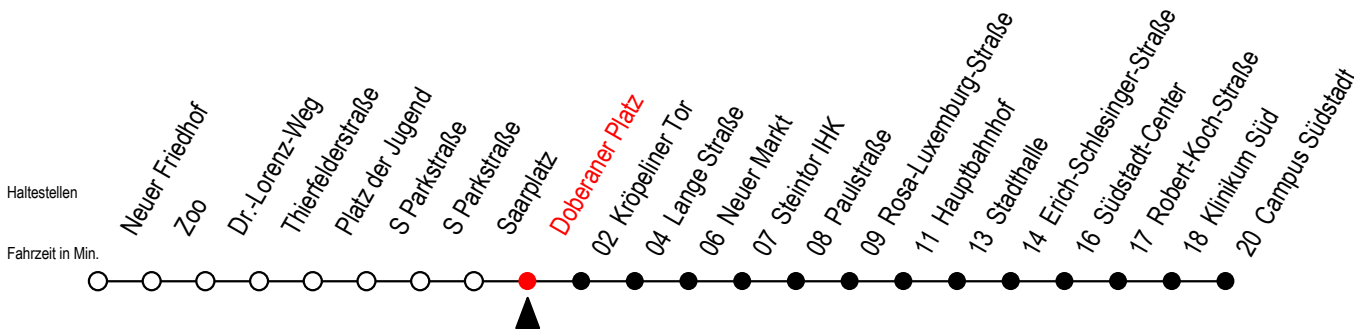

Gültig ab 21.11.2022

Alle Angaben ohne Gewähr

Richtung: Campus Südstadt

Uhr Montag - Donnerstag		Uhr Freitag		Uhr Samstag		Uhr Sonntag - Feiertag	
4	31	4	31	4	--	4	--
5	01 31 58	5	01 31 58	5	--	5	--
6	26 46	6	26 46	6	31	6	--
7	06 26 46	7	06 26 46	7	01 31	7	--
8	06 26 46	8	06 26 46	8	01 31	8	00 30
9	06 26 46	9	06 26 46	9	01 31 58	9	00 30
10	06 26 46	10	06 26 46	10	28 58	10	00 30
11	06 26 46	11	06 26 46	11	28 58	11	00 30 58
12	06 26 46	12	06 26 46	12	27 57	12	28 58
13	06 26 46	13	06 26 46	13	27 57	13	28 58
14	06 26 46	14	06 26 46	14	27 57	14	28 58
15	06 26 46	15	06 26 46	15	27 57	15	28 58
16	06 26 46	16	06 26 46	16	27 57	16	28 58
17	06 26 46	17	06 26 46	17	27 57	17	28 58
18	06 28 58	18	06 28 58	18	27 57	18	28 58
19	28 58	19	28 58	19	27 57	19	30
20	28	20	28 58	20	28 58	20	00 30
21	01 31	21	28 58	21	28 58	21	01 31
22	01 31	22	31	22	31	22	01 31
23	01 31	23	01 31	23	01 31	23	01 31