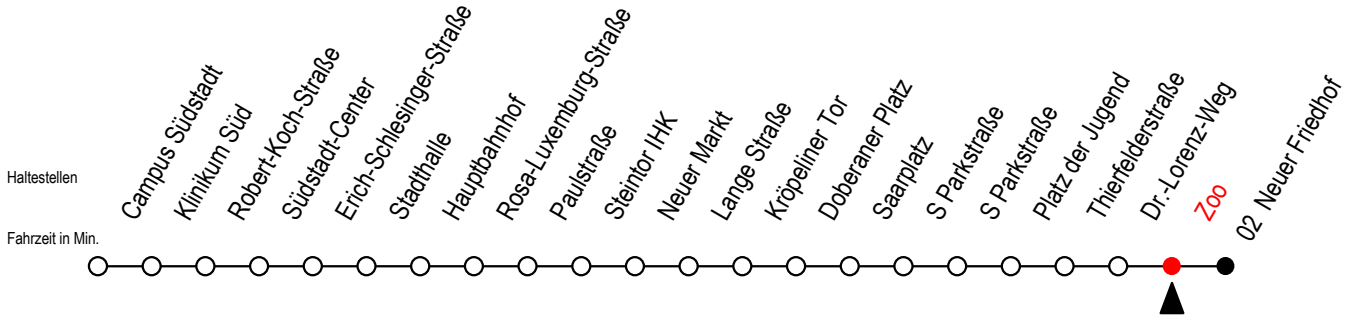

6 Zoo

Gültig ab 21.11.2022

Alle Angaben ohne Gewähr

Richtung: Neuer Friedhof

Uhr Montag - Donnerstag			Uhr Freitag			Uhr Samstag			Uhr Sonntag - Feiertag		
4	05	39	4	05	39	4	--	4	--	--	
5	09	39	5	09	39	5	--	5	--	--	
6	00	08 38	6	00	08 38	6	11 39	6	--	--	
7	02	22 42	7	02	22 42	7	09 39	7	41		
8	02	22 42	8	02	22 42	8	09 39	8	11 39		
9	02	22 42	9	02	22 42	9	09 39	9	09 39		
10	02	22 42	10	02	22 42	10	08 38	10	09 39		
11	02	22 42	11	02	22 42	11	08 38	11	09 39		
12	02	22 42	12	02	22 42	12	08 38	12	08 38		
13	02	22 42	13	02	22 42	13	06 36	13	08 38		
14	02	22 42	14	02	22 42	14	06 36	14	08 38		
15	02	22 42	15	02	22 42	15	06 36	15	08 38		
16	02	22 42	16	02	22 42	16	06 36	16	08 38		
17	02	22 42	17	02	22 42	17	06 36	17	08 38		
18	02	22 42	18	02	22 42	18	06 36	18	08 38		
19	08	38	19	08	38	19	06 36	19	08 39		
20	08	38	20	08	38	20	06 36	20	09 39		
21	09	39	21	08	38	21	08 38	21	09 39		
22	09	39	22	08	39	22	08 39	22	09 39		
23	09	39	23	09	39	23	09 39	23	09 39		
0	09		0	09		0	09	0	09		