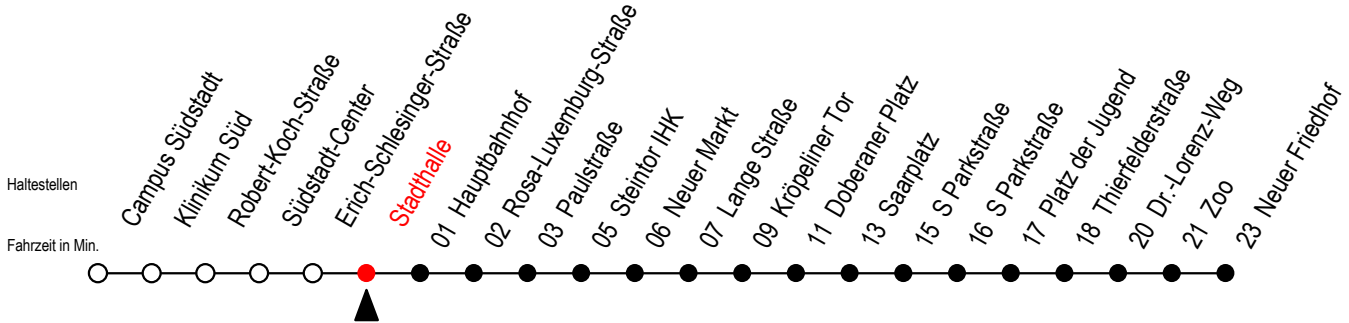

Gültig ab 21.11.2022

Alle Angaben ohne Gewähr

Richtung: Neuer Friedhof

Uhr Montag - Donnerstag				Uhr Freitag				Uhr Samstag				Uhr Sonntag - Feiertag			
4	15	43		4	15	43		4	--			4	--		
5	13	46		5	13	46		5	--			5	--		
6	16	40		6	16	40		6	15	45		6	--		
7	00	20	40	7	00	20	40	7	15	45		7	--		
8	00	20	40	8	00	20	40	8	13	43		8	12	42	
9	00	20	40	9	00	20	40	9	13	46		9	12	42	
10	00	20	40	10	00	20	40	10	16	46		10	12	42	
11	00	20	40	11	00	20	40	11	16	46		11	12	46	
12	00	20	40	12	00	20	40	12	16	44		12	16	46	
13	00	20	40	13	00	20	40	13	14	44		13	16	46	
14	00	20	40	14	00	20	40	14	14	44		14	16	46	
15	00	20	40	15	00	20	40	15	14	44		15	16	46	
16	00	20	40	16	00	20	40	16	14	44		16	16	46	
17	00	20	40	17	00	20	40	17	14	44		17	16	46	
18	00	20	46	18	00	20	46	18	14	44		18	16	46	
	52 ^E														
19	16	46		19	16	46		19	14	44	54 ^E	19	12	22 ^E	42 52 ^E
20	16	43	54 ^E	20	16	46	54 ^E	20	14	46		20	12	43	
21	13	43		21	16	46		21	16	46		21	13	43	
22	15	45		22	15	45	54 ^E	22	15	45	54 ^E	22	15	45	
23	15	45		23	15	45		23	15	45		23	15	45	
0	04 ^E			0	04 ^E			0	04 ^E			0	04 ^E		

E = fährt bis Heinrich-Schütz-Str.

Servicetelefon: 0381 / 8021900